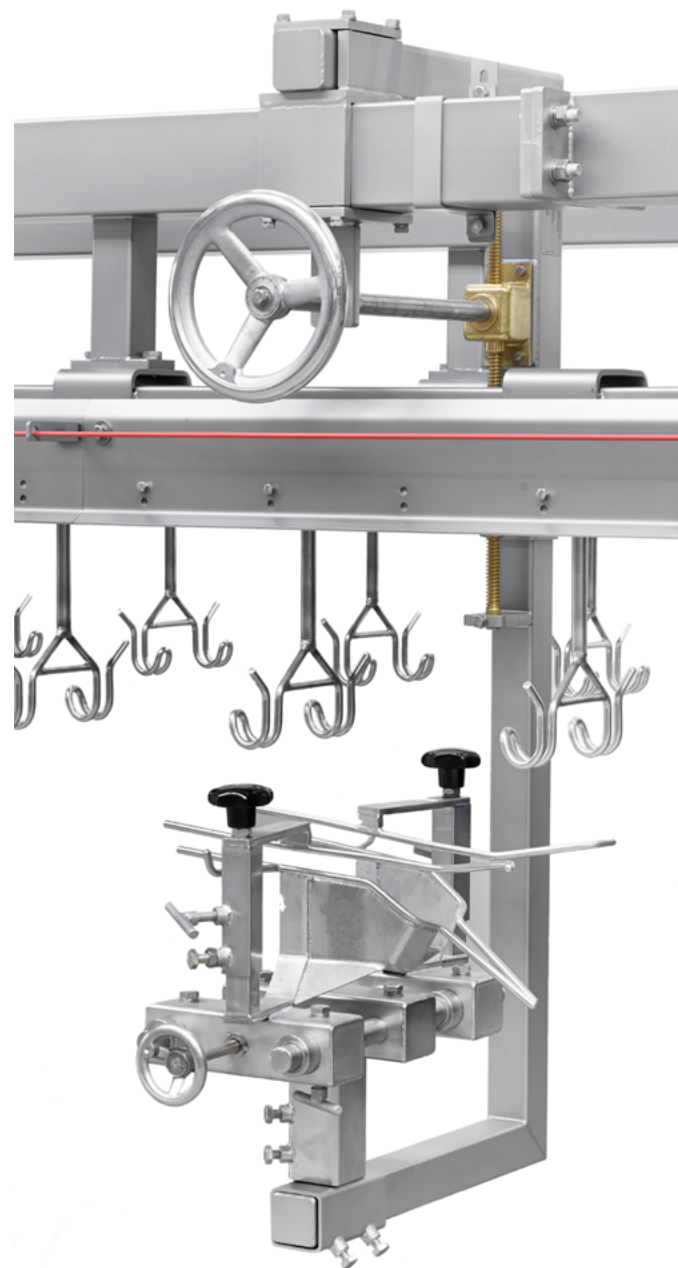

Le déployeur d'ailes Foodmate est conçu pour positionner et retirer les ailes dans le bon sens pour les modules suivantes. Lors de son approche, la volaille est présentée face au module. Un rail de

guidage présente la volaille et deux autres rails sont placés de telle sorte que qu'ils se glissent entre le corps et les ailes.

Element clé:

- Réglage aisé dû à l'absence de pièces en mouvement

Foodmate est un équipementier basé aux Pays Bas. Fondée en 2006, notre axe principal d'activité est l'industrie avicole. Un savoir-faire reconnu et une activité permanente de Recherche et Développement nous permettent d'apporter la solution rentable économique dans ce secteur d'activité.

Notre gamme de produits comprend une large étendue d'équipements de process comprenant le déchargement des volailles, l'abattage, le plumage, l'éviscération, le ressuage, le calibrage, la découpe automatique, le désossage et plus encore. En complément, nous fournissons une grande variété de pièces détachées et assurons le service pour d'autres équipements de process et autres machines reconditionnées.

- Châssis et moteur inox
- Dimensions:
 - Longueur: 1175 mm
 - Largeur: 649 mm
 - Hauteur: 1224 mm
 - Poids : Environ 100 kg

FOODMATE B.V.
The Netherlands
Phone: +31 186 630 240
info@foodmate.nl • www.foodmate.nl