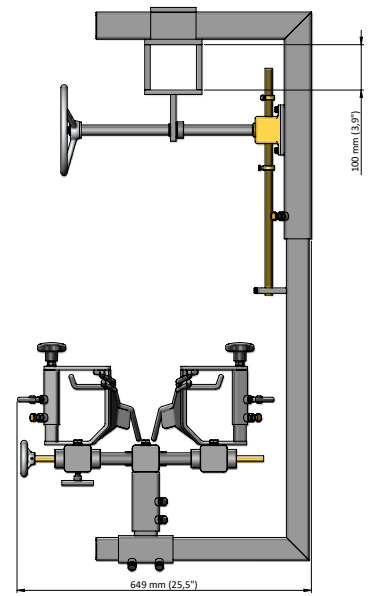

Le déployeur d'ailes Foodmate est conçu pour positionner et retirer les ailes dans le bon sens pour les modules suivantes. Lors de son approche, la volaille est présentée face au module. Un rail de

guidage présente la volaille et deux autres rails sont placés de telle sorte que qu'ils se glissent entre le corps et les ailes.

- Châssis et moteur inox
- Dimensions:
 - Longueur: 1175 mm
 - Largeur: 649 mm
 - Hauteur: 1224 mm
 - Poids : Environ 100 kg

FOODMATE B.V.
The Netherlands
Phone: +31 186 630 240
info@foodmate.nl • www.foodmate.nl