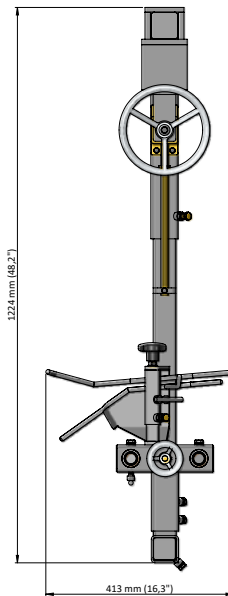

Le déployeur d'ailes Foodmate est conçu pour positionner et retirer les ailes dans le bon sens pour les modules suivantes. Lors de son approche, la volaille est présentée face au module. Un rail de

guidage présente la volaille et deux autres rails sont placés de telle sorte que qu'ils se glissent entre le corps et les ailes.

- Châssis et moteur inox
- Dimensions:
 - Longueur: 1175 mm
 - Largeur: 649 mm
 - Hauteur: 1224 mm
 - Poids : Environ 100 kg

FOODMATE B.V.
The Netherlands
Phone: +31 186 630 240
info@foodmate.nl • www.foodmate.nl