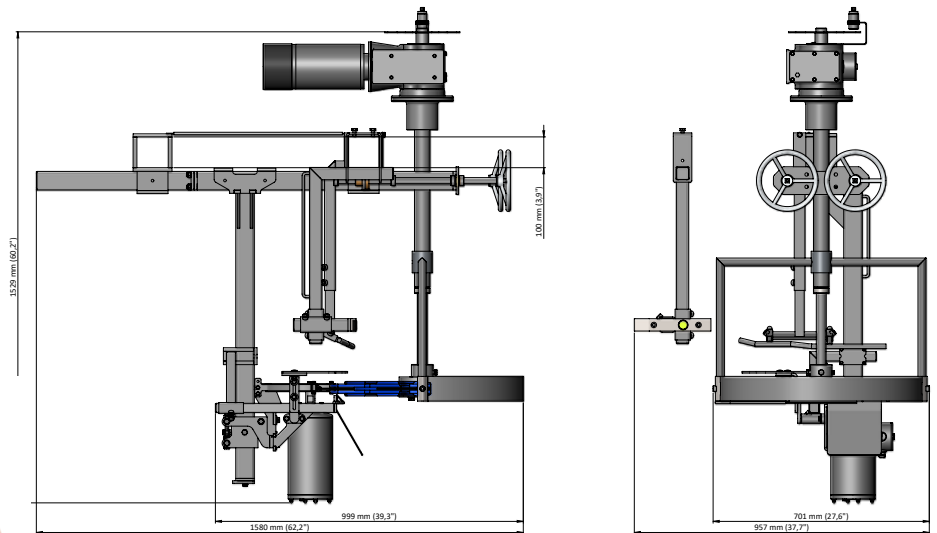

SÉPARATEUR HAUT DE CUISSE ET PILON

foodmate

Poultry Processing Systems

Le séparateur haut de cuisse et pilon et un module multi usage. Sa conception simple en fait un module efficace et peu coûteux. Il génère un coupe anatomique.

La synchronisation électrique permet une coupe précise et l'absence de motoréducteur engendre une maintenance économique.

SÉPARATEUR HAUT DE CUISSE ET PILON

Element clés :

- Améliorer la "quality" de coupe grâce à un entraînement direct
- Accessibilité aisée pour réglages
- Cadence maximale 6 000 volailles par heure

- Châssis et moteur inox
- Motorisation (IP66): 2 x 0,75 kW
- Dimensions :
 - Longueur: 1580 mm
 - Largeur: 957 mm
 - Hauteur: 1529 mm
 - Poids : Environ 130 kg

FOODMATE B.V.
The Netherlands
Phone: +31 186 630 240
info@foodmate.nl • www.foodmate.nl