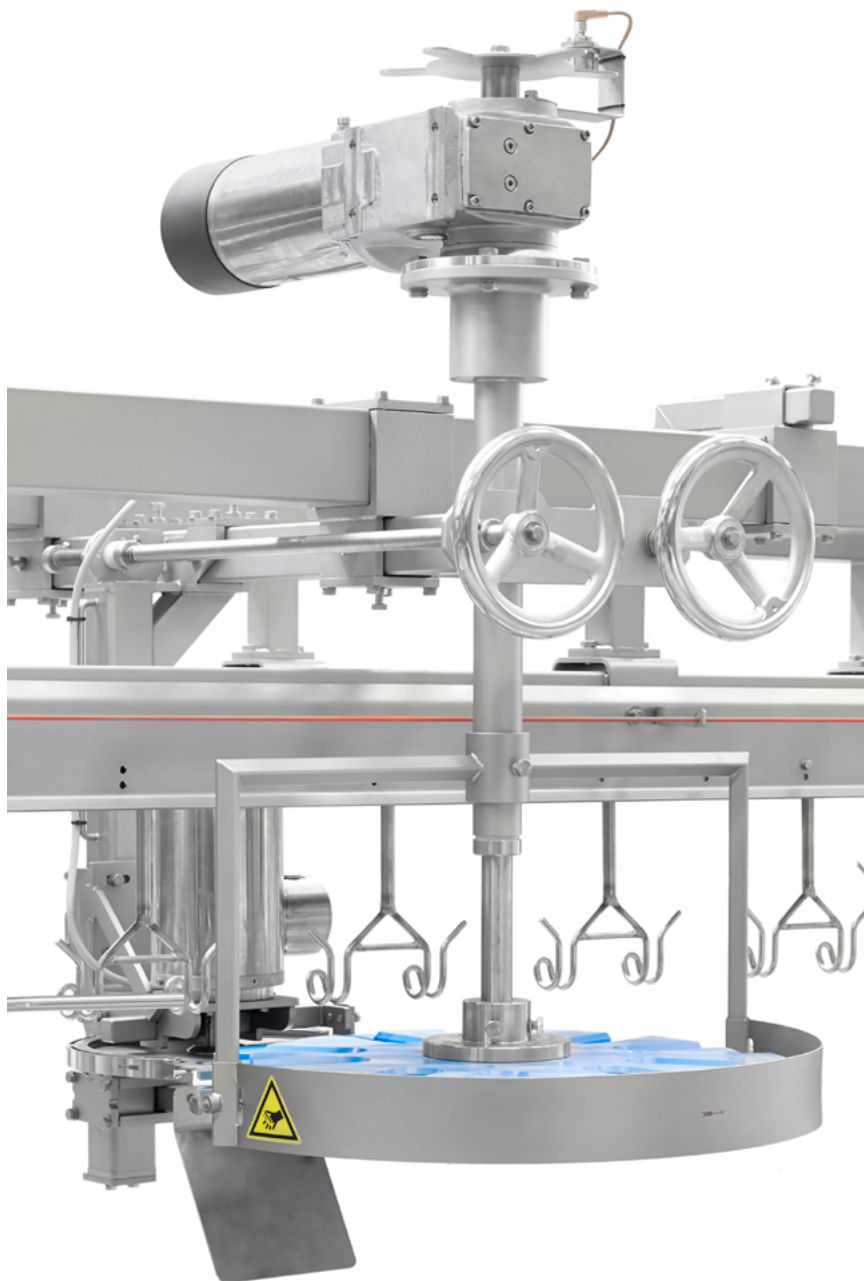

SÉPARATEUR HAUT DE CUISSE ET PILON

foodmate

Poultry Processing Systems

Le séparateur haut de cuisse et pilon et un module multi usage. Sa conception simple en fait un module efficace et peu coûteux. Il génère un coupe anatomique.

La synchronisation électrique permet une coupe précise et l'absence de motoréducteur engendre une maintenance économique.

SÉPARATEUR HAUT DE CUISSE ET PILON

Element clés :

- Améliorer la "quality" de coupe grâce à un entraînement direct
- Accessibilité aisée pour réglages
- Cadence maximale 6 000 volailles par heure

- Châssis et moteur inox
- Motorisation (IP66): 2 x 0,75 kW
- Dimensions :
 - Longueur: 1580 mm
 - Largeur: 957 mm
 - Hauteur: 1529 mm
 - Poids : Environ 130 kg

FOODMATE B.V.
The Netherlands
Phone: +31 186 630 240
info@foodmate.nl • www.foodmate.nl