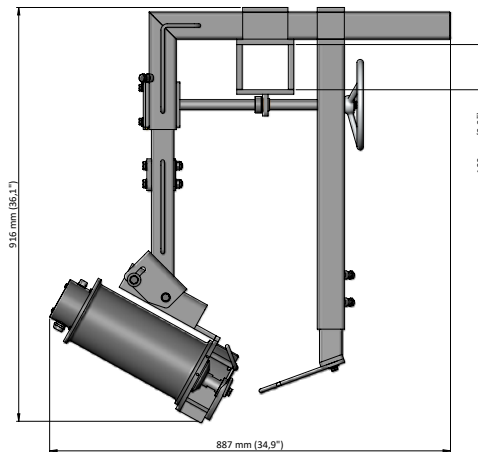

Le coupe de croupion Foodmate sépare le croupion du dos. Le module peut être implanté en différents endroits. Le coupe croupion apporte un rendement maximum et un minimum de dommage aux dos et croupion. Il est installé sur les découpes automatiques Foodmate. La machine est conçue pour séparer la queue de l'oiseau à être traitées

ultérieurement. Quand la volaille rentre dans le module, elle est guidée par deux rails inox vers la lame circulaire. Quand l'oiseau passe la lame, la queue est coupée et l'oiseau est transporté vers le module suivant. Il peut être placé sur une conduite flexible ou d'un cadre.

- Châssis et moteur inox
- Motorisation (IP66): 0,75 kW
- Dimensions:
 - Longueur: 665 mm
 - Largeur: 887 mm
 - Hauteur: 916 mm
 - Poids: Environ 45 kg

FOODMATE B.V.
The Netherlands
Phone: +31 186 630 240
info@foodmate.nl • www.foodmate.nl