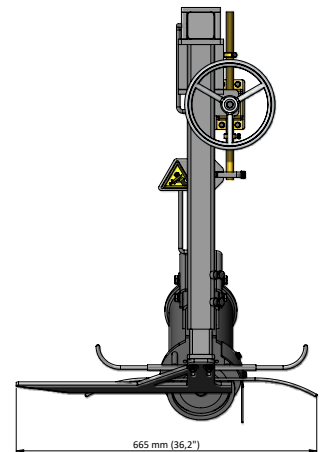

Le coupe de croupion Foodmate sépare le croupion du dos. Le module peut être implanté en différents endroits. Le coupe croupion apporte un rendement maximum et un minimum de dommage aux dos et croupion. Il est installé sur les découpes automatiques Foodmate. La machine est conçue pour séparer la queue de l'oiseau à être traitées

ultérieurement. Quand la volaille rentre dans le module, elle est guidée par deux rails inox vers la lame circulaire. Quand l'oiseau passe la lame, la queue est coupée et l'oiseau est transporté vers le module suivant. Il peut être placé sur une conduite flexible ou d'un cadre.

- Châssis et moteur inox
- Motorisation (IP66): 0,75 kW
- Dimensions:
 - Longueur: 665 mm
 - Largeur: 887 mm
 - Hauteur: 916 mm
 - Poids: Environ 45 kg

FOODMATE B.V.
The Netherlands
Phone: +31 186 630 240
info@foodmate.nl • www.foodmate.nl