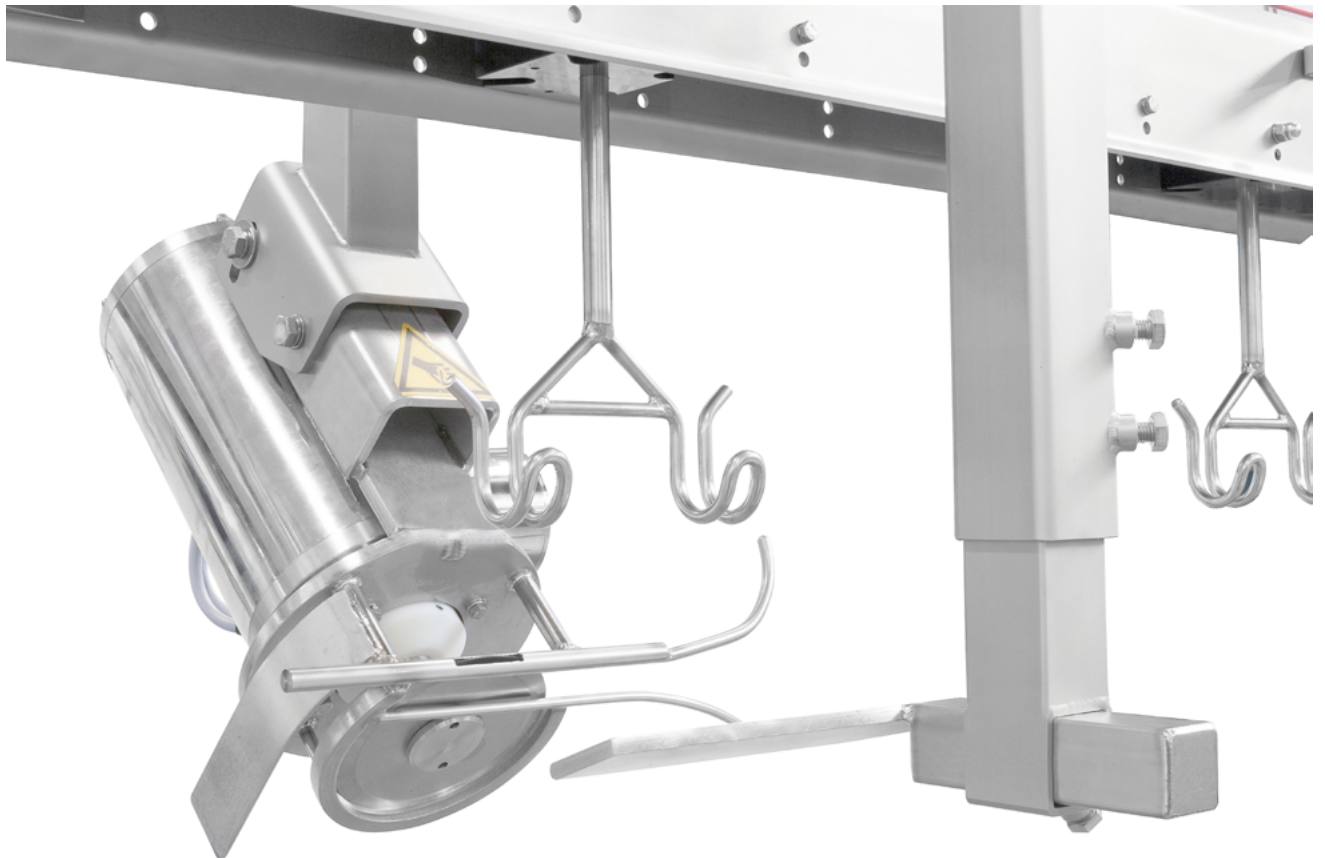

Le coupe de croupion Foodmate sépare le croupion du dos. Le module peut être implanté en différents endroits. Le coupe croupion apporte un rendement maximum et un minimum de dommage aux dos et croupion. Il est installé sur les découpes automatiques Foodmate. La machine est conçue pour séparer la queue de l'oiseau à être traitées

ultérieurement. Quand la volaille rentre dans le module, elle est guidée par deux rails inox vers la lame circulaire. Quand l'oiseau passe la lame, la queue est coupée et l'oiseau est transporté vers le module suivant. Il peut être placé sur une conduite flexible ou d'un cadre.