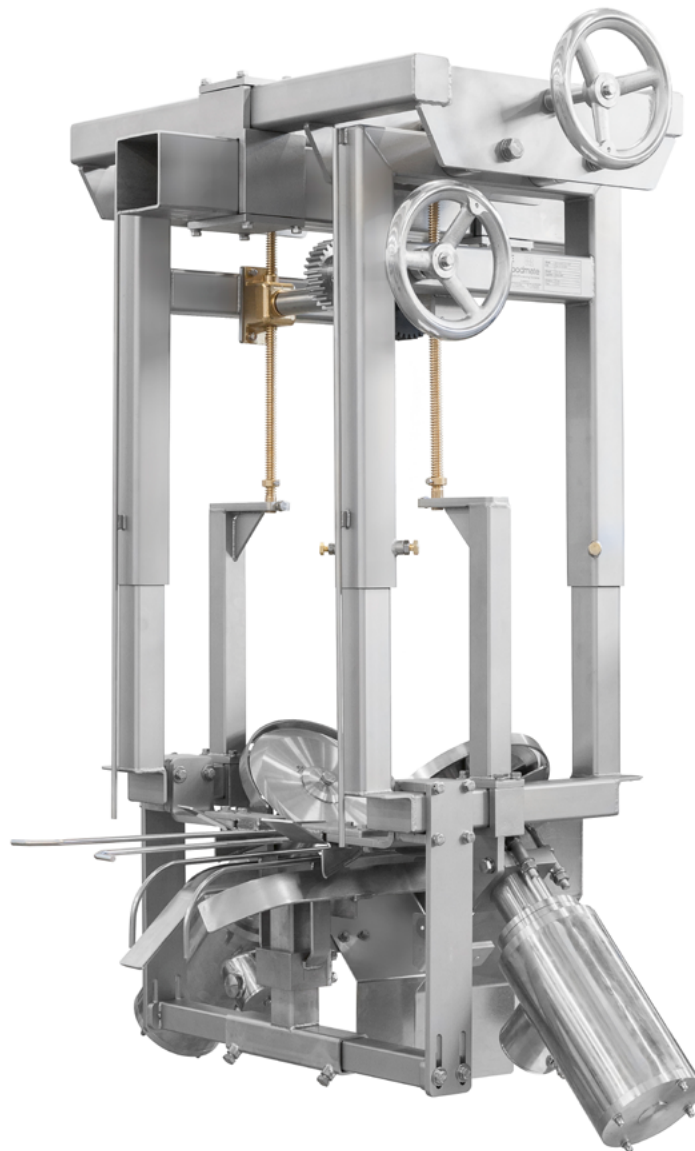

Le coupe aile médiane Foodmate assure la séparation entre la première et la seconde partie de l'aile. La séparation s'effectue au niveau de la jointure sur les ailles avec ou sans pointe. Les poulets sont transportés sur des crochets solidaires d'une chaîne convoyée sur un chemin de roulement. A l'aide de guides, les poulets sont

positionnées et appliquées contre des rails, ce qui permet un excellent positionnement angulaire des ailes. Deux lames circulaires motorisées, réglables en distance, assurent la coupe. La hauteur du module ainsi que la hauteur des lames est réglable selon la taille du poulet.

# COUPE AILE MÉDIANE

## Spécifications techniques:

- Châssis et moteur inox
- Motorisation (IP66): 2 x 0,75 kW
- Dimensions :
  - Longueur: 728 mm
  - Largeur: 1106 mm
  - Hauteur: 1308 mm
  - Poids : Environ 151 kg

FOODMATE B.V.  
The Netherlands  
Phone: +31 186 630 240  
info@foodmate.nl • www.foodmate.nl