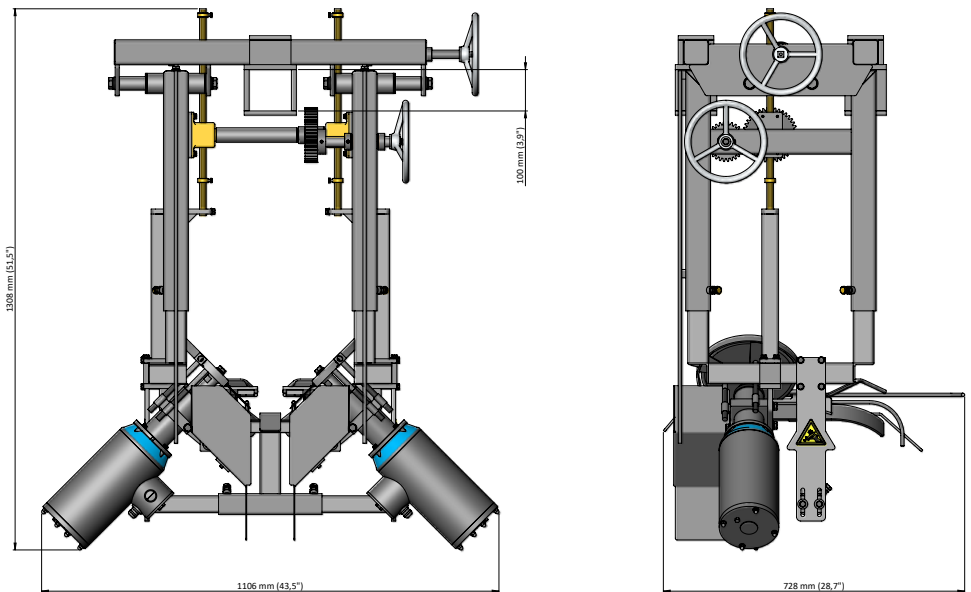

positionnées et appliquées contre des rails, ce qui permet un excellent positionnement angulaire des ailes. Deux lames circulaires motorisées, réglables en distance, assurent la coupe. La hauteur du module ainsi que la hauteur des lames est réglable selon la taille du poulet.

## Spécifications techniques:

- Châssis et moteur inox
- Motorisation (IP66): 2 x 0,75 kW
- Dimensions :
  - Longueur: 728 mm
  - Largeur: 1106 mm
  - Hauteur: 1308 mm
  - Poids : Environ 151 kg

FOODMATE B.V.  
The Netherlands  
Phone: +31 186 630 240  
info@foodmate.nl • www.foodmate.nl