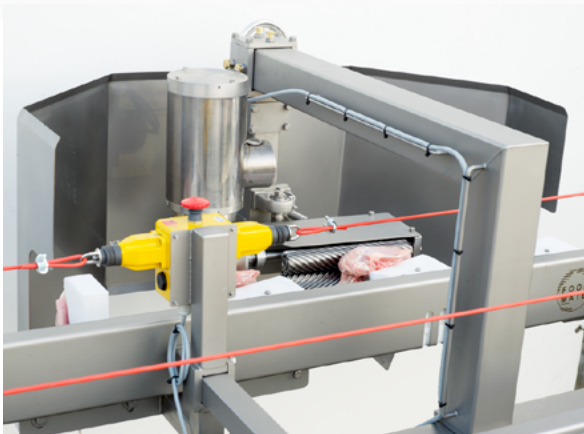

DESOSSEUSE SEMI AUTOMATIQUE DE BATEAUX

foodmate
Poultry Processing Systems

La désosseuse semi automatique de bateaux Foodmate permet le pelage et la levée des filets unitaires ou doubles. L'équipement comprend principalement un châssis robuste et un convoyeur d'entraînement en partie inférieure.

Cet équipement est adapté pour les bateaux sans épine dorsale, avec ou sans peau. La construction est réalisée en inox et en plastique de qualité alimentaire (Châssis et moteurs en inox).

Unité de pelage

DESOSSEUSE SEMI AUTOMATIQUE DE BATEAUX

Element clé:

- Capacité de 1400 à 2400 bateaux par heure selon la longueur de la ligne

Foodmate est un équipementier basé aux Pays Bas. Fondée en 2006, notre axe principal d'activité est l'industrie avicole. Un savoir-faire reconnu et une activité permanente de Recherche et Développement nous permettent d'apporter la solution rentable économique dans ce secteur d'activité.

- Châssis et moteur inox
- Motorisation (IP66) 1.5 kW
- Dimensions de la machine
 - Longueur: 4515 mm
 - Largeur: 1443 mm
 - Hauteur: 2038 mm
 - Poids: environ 700 kg

FOODMATE B.V.
The Netherlands
Phone: +31 186 630 240
info@foodmate.nl • www.foodmate.nl