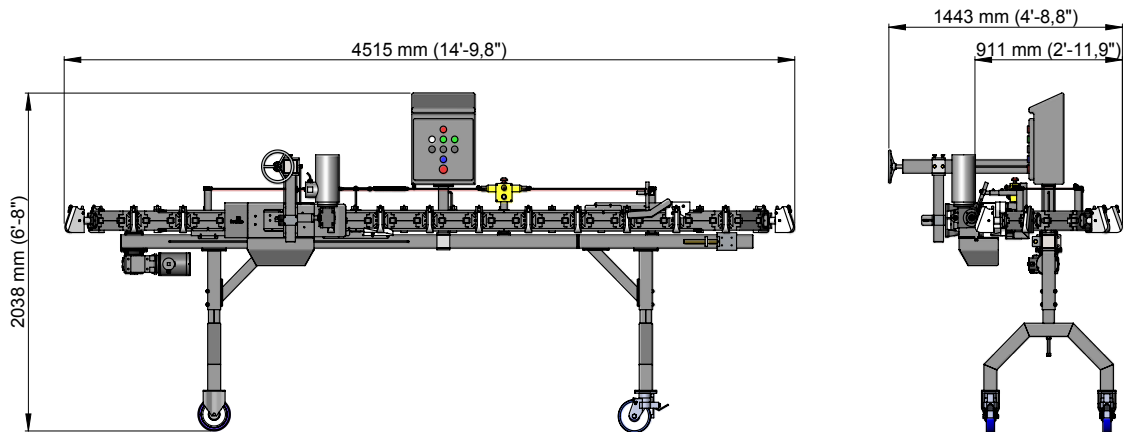

Cet équipement est adapté pour les bateaux sans épine dorsale, avec ou sans peau. La construction est réalisée en inox et en plastique de qualité alimentaire (Châssis et moteurs en inox).

Unité de pelage

- Châssis et moteur inox
- Motorisation (IP66) 1.5 kW
- Dimensions de la machine
 - Longueur: 4515 mm
 - Largeur: 1443 mm
 - Hauteur: 2038 mm
 - Poids: environ 700 kg

FOODMATE B.V.
The Netherlands
Phone: +31 186 630 240
info@foodmate.nl • www.foodmate.nl