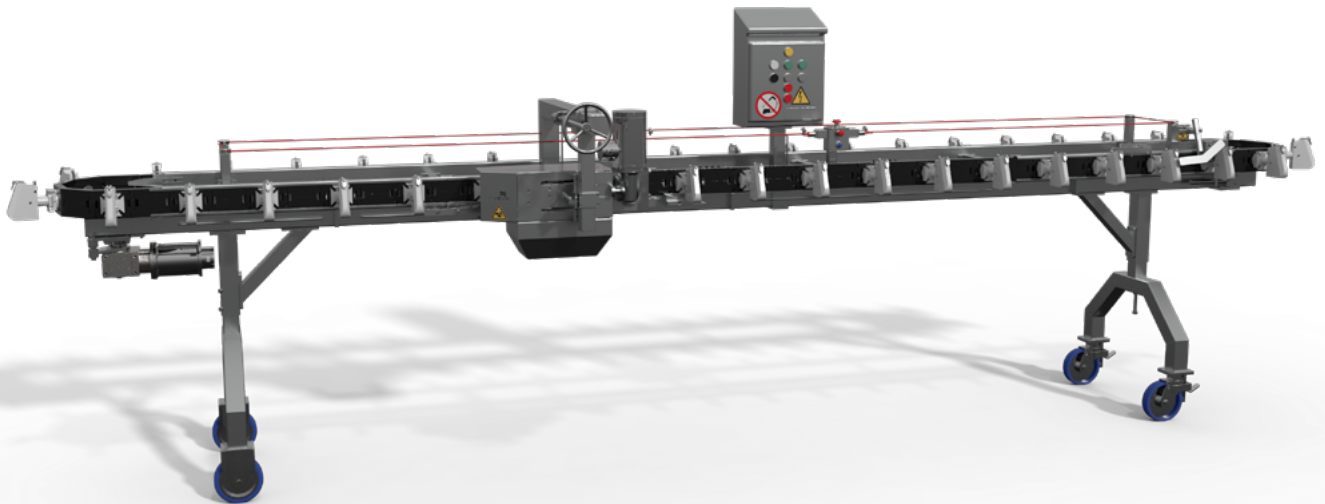

DESOSSEUSE SEMI AUTOMATIQUE DE BATEAUX

foodmate
Poultry Processing Systems

La désosseuse semi automatique de bateaux Foodmate permet le pelage et la levée des filets unitaires ou doubles. L'équipement comprend principalement un châssis robuste et un convoyeur d'entraînement en partie inférieure.

Cet équipement est adapté pour les bateaux sans épine dorsale, avec ou sans peau. La construction est réalisée en inox et en plastique de qualité alimentaire (Châssis et moteurs en inox).

Unité de pelage

DESOSSEUSE SEMI AUTOMATIQUE DE BATEAUX

Element clé:

- Capacité de 1400 à 2400 bateaux par heure selon la longueur de la ligne

Foodmate est un équipementier basé aux Pays Bas. Fondée en 2006, notre axe principal d'activité est l'industrie avicole. Un savoir-faire reconnu et une activité permanente de Recherche et Développement nous permettent d'apporter la solution rentable économique dans ce secteur d'activité.

- Châssis et moteur inox
- Motorisation (IP66) 1.5 kW
- Dimensions de la machine
 - Longueur: 4515 mm
 - Largeur: 1443 mm
 - Hauteur: 2038 mm
 - Poids: environ 700 kg

FOODMATE B.V.
The Netherlands
Phone: +31 186 630 240
info@foodmate.nl • www.foodmate.nl