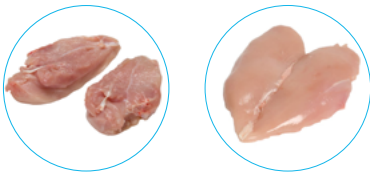

DESOSSEUSE SEMI AUTOMATIQUE DE BATEAUX

Element clé:

- Capacité de 1400 à 2400 bateaux par heure selon la longueur de la ligne

Foodmate est un équipementier basé aux Pays Bas. Fondée en 2006, notre axe principal d'activité est l'industrie avicole. Un savoir-faire reconnu et une activité permanente de Recherche et Développement nous permettent d'apporter la solution rentable économique dans ce secteur d'activité.

Notre gamme de produits comprend une large étendue d'équipements de process comprenant le déchargement des volailles, l'abattage, le plumage, l'éviscération, le ressuage, le calibrage la découpe automatique, le désossage et plus encore. En complément, nous fournissons une grande variété de pièces détachées et assurons le service pour d'autres équipements de process et autres machines reconditionnées.

Notre équipe représente des décennies de connaissance et d'expérience qui permettent le développement et la mise en œuvre pour nos clients et leur constant besoin d'évolution.

Spécifications techniques:

- Châssis et moteur inox
- Motorisation (IP66) 1.5 kW
- Dimensions de la machine
  - Longueur: 4515 mm
  - Largeur: 1443 mm
  - Hauteur: 2038 mm
  - Poids: environ 700 kg

FOODMATE B.V.
The Netherlands
Phone: +31 186 630 240
info@foodmate.nl • www.foodmate.nl

FOODMATE POLSKA
Poland
Phone: +48 601 270 015
biuro@foodmate.nl • www.foodmate.pl

FOODMATE US
U.S.A.
Phone: +1 678 819 5270
info@foodmateusa.com • www.foodmateus.com

FOODMATE BRASIL
Brasil
Phone: +55 19 3308 7768
foodmatebrasil@foodmate.br.com • www.foodmate.nl

foodmate

FOODMATE UK LTD
United Kingdom
Phone: +44 33330 11110
info@foodmate.uk • www.foodmate.uk