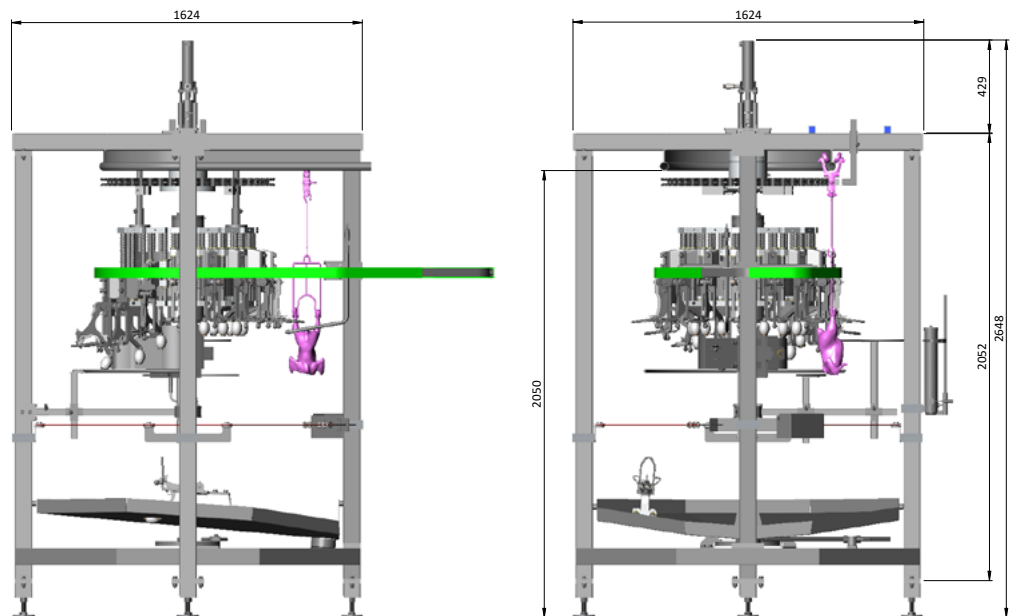

L'ouvreuse Foodmate crée une ouverture de l'anus vers la poitrine pour une large variété de volailles. Cela assure une parfaite coupe afin d'assurer un accès pour les outils de l'eviscéreuse. Cette incision n'entraîne pas de perte de rendement et n'endommage et ne contamine pas la masse abdominale. Le nettoyage de chaque outil s'effectue après chaque cycle et prévient tout

risque de contamination. Cette machine est de construction inox et plastique de qualité alimentaire. Le temps d'avance et la hauteur sont réglables en fonction de la taille de l'animal. La longueur de coupe peut être changée par un réglage sur la machine. La machine nécessite un raccordement en eau et est entraînée par le convoyeur aérien.

- Châssis et moteur inox
- Outils: 16
- Pas: 6"
- Sens de rotation : Horaire / Anti horaire
- Type de convoyeur :
 - Tube
 - profil T
- Dimensions :
 - Longueur : 1624 mm
 - Largeur : 1624 mm
 - Hauteur : 2648 mm
 - Poids : Environ 597 kg