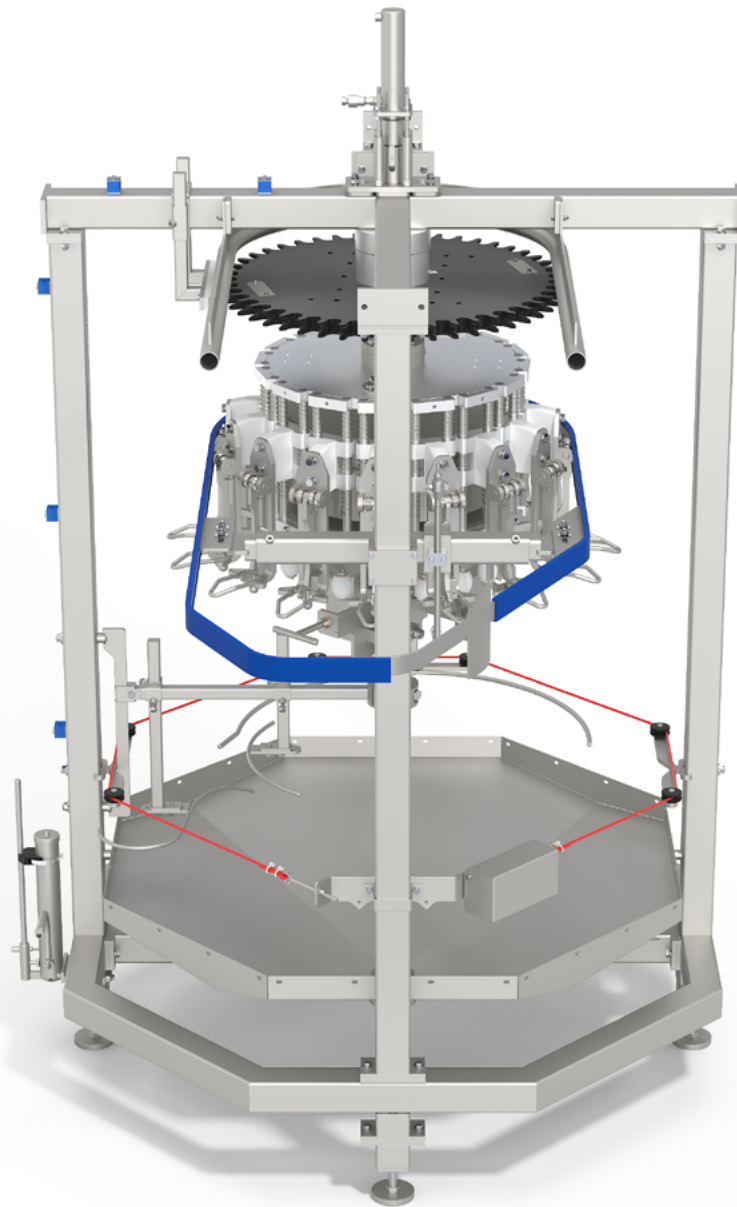

L'ouvreuse Foodmate crée une ouverture de l'anus vers la poitrine pour une large variété de volailles. Cela assure une parfaite coupe afin d'assurer un accès pour les outils de l'eviscéreuse. Cette incision n'entraîne pas de perte de rendement et n'endommage et ne contamine pas la masse abdominale. Le nettoyage de chaque outil s'effectue après chaque cycle et prévient tout

risque de contamination. Cette machine est de construction inox et plastique de qualité alimentaire. Le temps d'avance et la hauteur sont réglables en fonction de la taille de l'animal. La longueur de coupe peut être changée par un réglage sur la machine. La machine nécessite un raccordement en eau et est entraînée par le convoyeur aérien.

- Châssis et moteur inox
- Outils: 16
- Pas: 6"
- Sens de rotation : Horaire / Anti horaire
- Type de convoyeur :
 - Tube
 - profil T
- Dimensions :
 - Longueur : 1624 mm
 - Largeur : 1624 mm
 - Hauteur : 2648 mm
 - Poids : Environ 597 kg