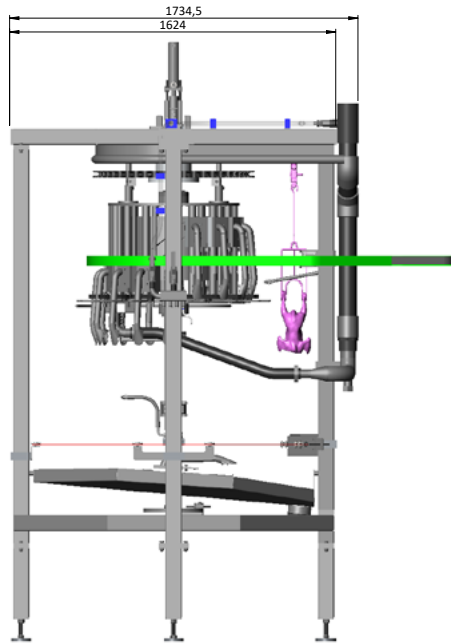

L'équipement Contrôle Final Foodmate, de construction inox, assure aussi l'enlèvement des poumons des poulets. Chaque poste possède une pipe d'aspiration spécifique.

Cet équipement, réglable en hauteur pour plusieurs tailles de volailles, est entraîné par le convoyeur aérien.

- Châssis et moteur inox
- Outils: 16
- Pas: 6"
- Sens de rotation : Horaire / Anti horaire
- Type de convoyeur :
 - Tube
 - profil T
- Dimensions :
 - Longueur : 1624 mm
 - Largeur : 1624 mm
 - Hauteur : 2948 mm
 - Poids : Environ 683 kg