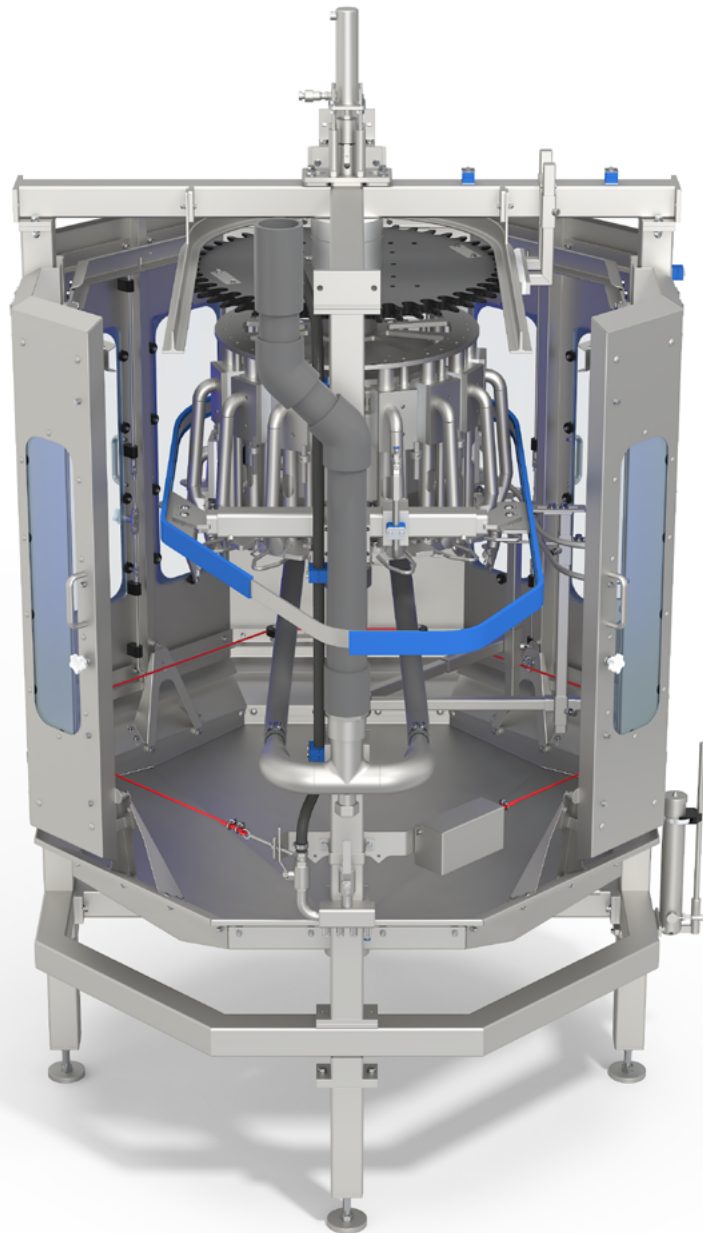

L'équipement Contrôle Final Foodmate, de construction inox, assure aussi l'enlèvement des poumons des poulets. Chaque poste possède une pipe d'aspiration spécifique.

Cet équipement, réglable en hauteur pour plusieurs tailles de volailles, est entraîné par le convoyeur aérien.

(Les portes sont en option)

CONTROLE FINAL AUTOMATIQUE

Element clé:

- Cadence maximale 9 000 volailles par heure

Foodmate est un équipementier basé aux Pays Bas. Fondée en 2006, notre axe principal d'activité est l'industrie avicole. Un savoir-faire reconnu et une activité permanente de Recherche et Développement nous permettent d'apporter la solution rentable économique dans ce secteur d'activité.

Notre gamme de produits comprend une large étendue d'équipements de process comprenant le déchargement des volailles, l'abattage, le plumage, l'éviscération, le ressuage, le calibrage la découpe automatique, le désossage et plus encore. En complément, nous fournissons une grande variété de pièces détachées et assurons le service pour d'autres équipements de process et autres machines reconditionnées.

- Châssis et moteur inox
- Outils: 16
- Pas: 6"
- Sens de rotation : Horaire / Anti horaire
- Type de convoyeur :
 - Tube
 - profil T
- Dimensions :
 - Longueur : 1624 mm
 - Largeur : 1624 mm
 - Hauteur : 2948 mm
 - Poids : Environ 683 kg