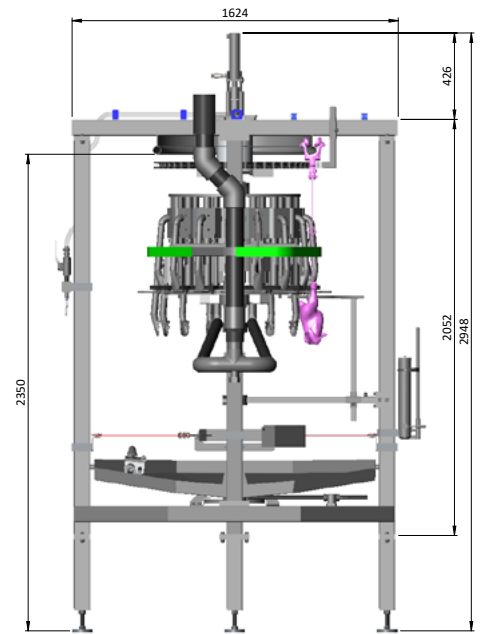

L'équipement Contrôle Final Foodmate, de construction inox, assure aussi l'enlèvement des poumons des poulets. Chaque poste possède une pipe d'aspiration spécifique.

Cet équipement, réglable en hauteur pour plusieurs tailles de volailles, est entraîné par le convoyeur aérien.

- Châssis et moteur inox
- Outils: 16
- Pas: 6"
- Sens de rotation : Horaire / Anti horaire
- Type de convoyeur :
 - Tube
 - profil T
- Dimensions :
 - Longueur : 1624 mm
 - Largeur : 1624 mm
 - Hauteur : 2948 mm
 - Poids : Environ 683 kg