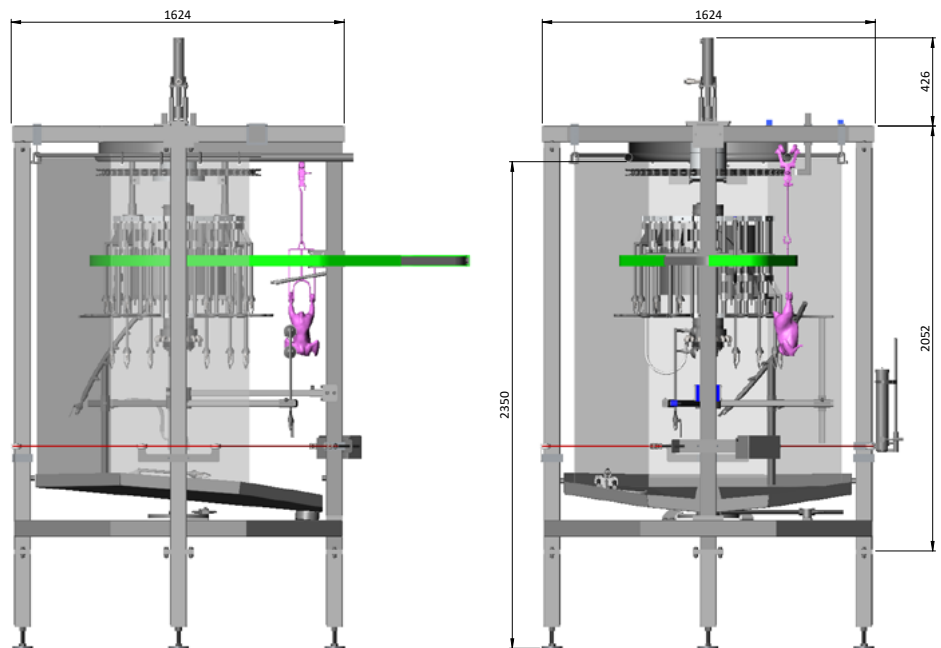

LAVEUSE EXTERNE / INTERNE AUTOMATIQUE

foodmate
Poultry Processing Systems

La laveuse Foodmate, de construction inox, assure le lavage externe et interne des poulets. Chaque poste possède une buse spécifique d'aspersion.

- Châssis inox
- Outils: 16
- Pas: 6"
- Sens de rotation : Horaire / Anti horaire
- Type de convoyeur :
 - Tube
 - profil T
- Dimensions :
 - Longueur : 1624 mm
 - Largeur : 1624 mm
 - Hauteur : 2946 mm
 - Poids : Environ 650 kg