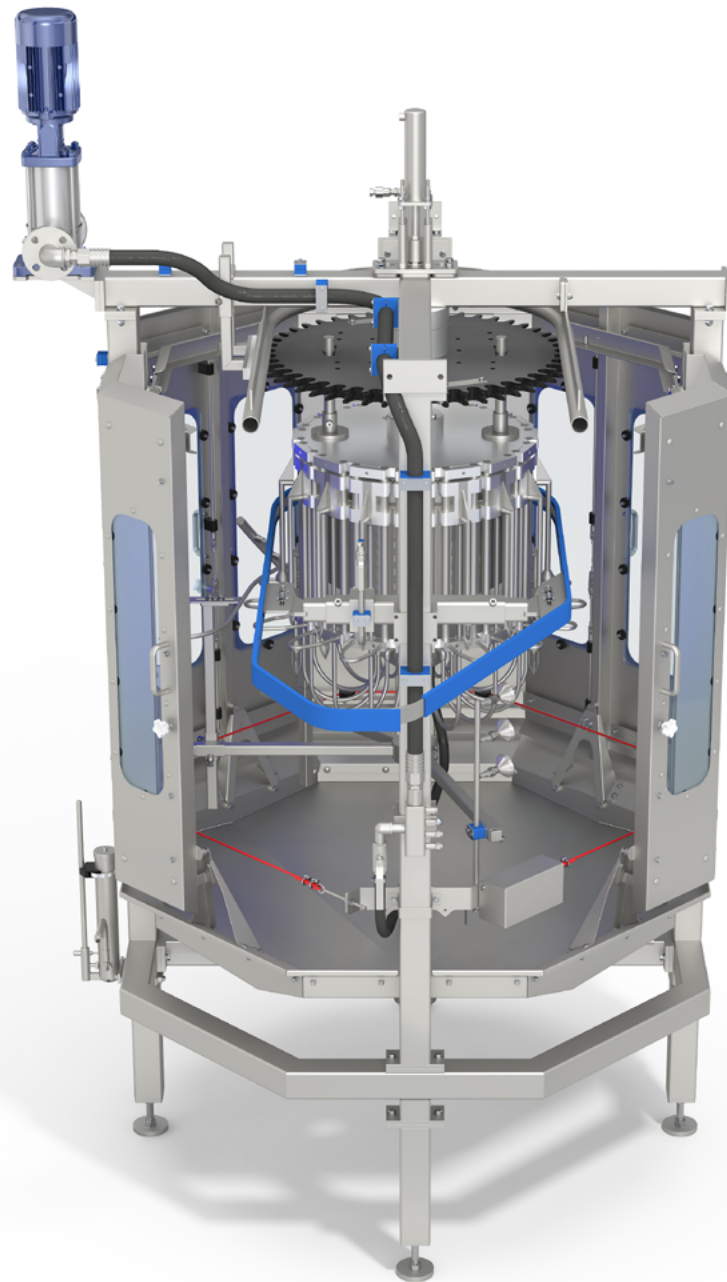

LAVEUSE EXTERNE / INTERNE AUTOMATIQUE

foodmate
Poultry Processing Systems

La laveuse Foodmate, de construction inox, assure le lavage externe et interne des poulets. Chaque poste possède une buse spécifique d'aspersion.

Cet équipement réglable en hauteur est entraîné par le convoyeur aérien.

LAVEUSE EXTERNE / INTERNE AUTOMATIQUE

Element clé:

- Cadence maximale 9 000 volailles par heure

Foodmate est un équipementier basé aux Pays Bas. Fondée en 2006, notre axe principal d'activité est l'industrie avicole. Un savoir-faire reconnu et une activité permanente de Recherche et Développement nous permettent d'apporter la solution rentable économique dans ce secteur d'activité.

Notre gamme de produits comprend une large étendue d'équipements de process comprenant le déchargement des volailles, l'abattage, le plumage, l'éviscération, le ressuage, le calibrage la découpe automatique, le désossage et plus encore. En complément, nous fournissons une grande variété de pièces détachées et assurons le service pour d'autres équipements de process et autres machines reconditionnées.

- Châssis inox
- Outils: 16
- Pas: 6"
- Sens de rotation : Horaire / Anti horaire
- Type de convoyeur :
 - Tube
 - profil T
- Dimensions :
 - Longueur : 1624 mm
 - Largeur : 1624 mm
 - Hauteur : 2946 mm
 - Poids : Environ 650 kg