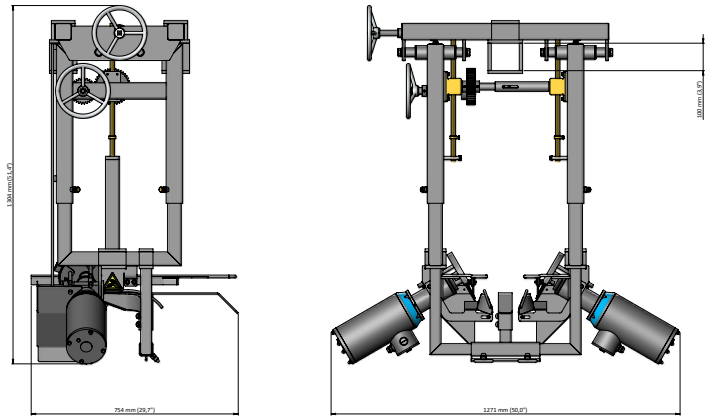

## 技术参数:

- ✓ 机体和马达均为不锈钢材质
- ✓ 马达 (IP 66) 功率 2 x 0.75千瓦
- ✓ 机器尺寸:
  - 长: 754毫米
  - 宽: 1271毫米
  - 高: 1304毫米
  - 重量: 约175公斤

FOODMATE B.V.  
The Netherlands  
Phone: +31 186 630 240  
info@foodmate.nl • www.foodmate.nl