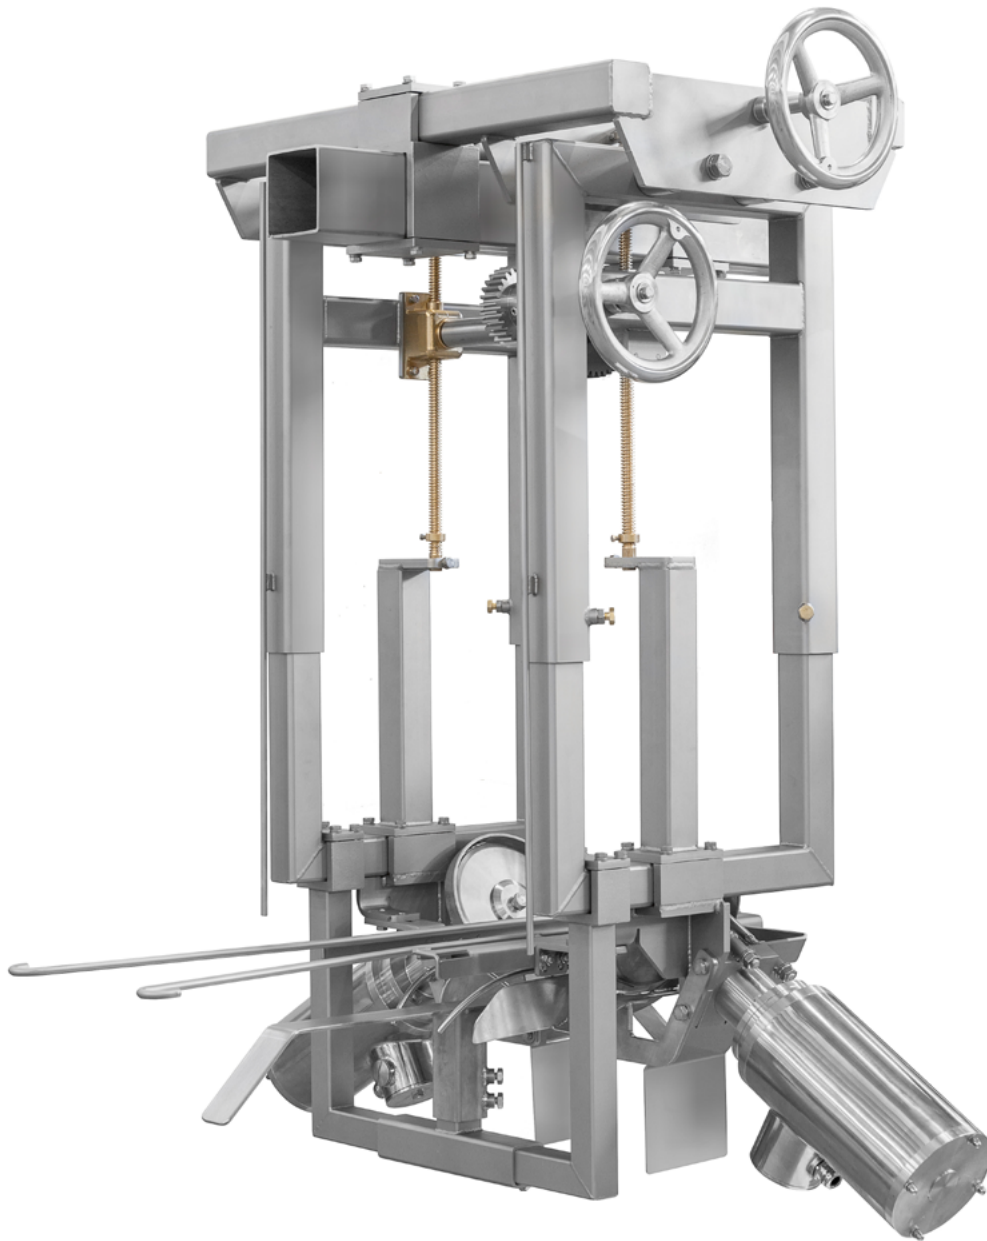

## 翅尖切割机

foodmate

Poultry Processing Systems

“芙美”翅尖切割机把翅尖从翅中上切割下来，其主要作用是，在保证准确切割的前提下，使禽胴体的规格更加统一，并提

高鸡翅的带肉率。翅尖切割机可以安装在已有的生产线上，也可以安装在新的生产线上。

我们的使命是不断创新，提升行业自动化，为客户带来具有成本效益的解决方案。

# 翅尖切割机

## 技术参数:

- ✓ 机体和马达均为不锈钢材质
- ✓ 马达 (IP 66) 功率 2 x 0.75千瓦
- ✓ 机器尺寸:
  - 长: 754毫米
  - 宽: 1271毫米
  - 高: 1304毫米
  - 重量: 约175公斤

FOODMATE B.V.  
The Netherlands  
Phone: +31 186 630 240  
info@foodmate.nl • www.foodmate.nl