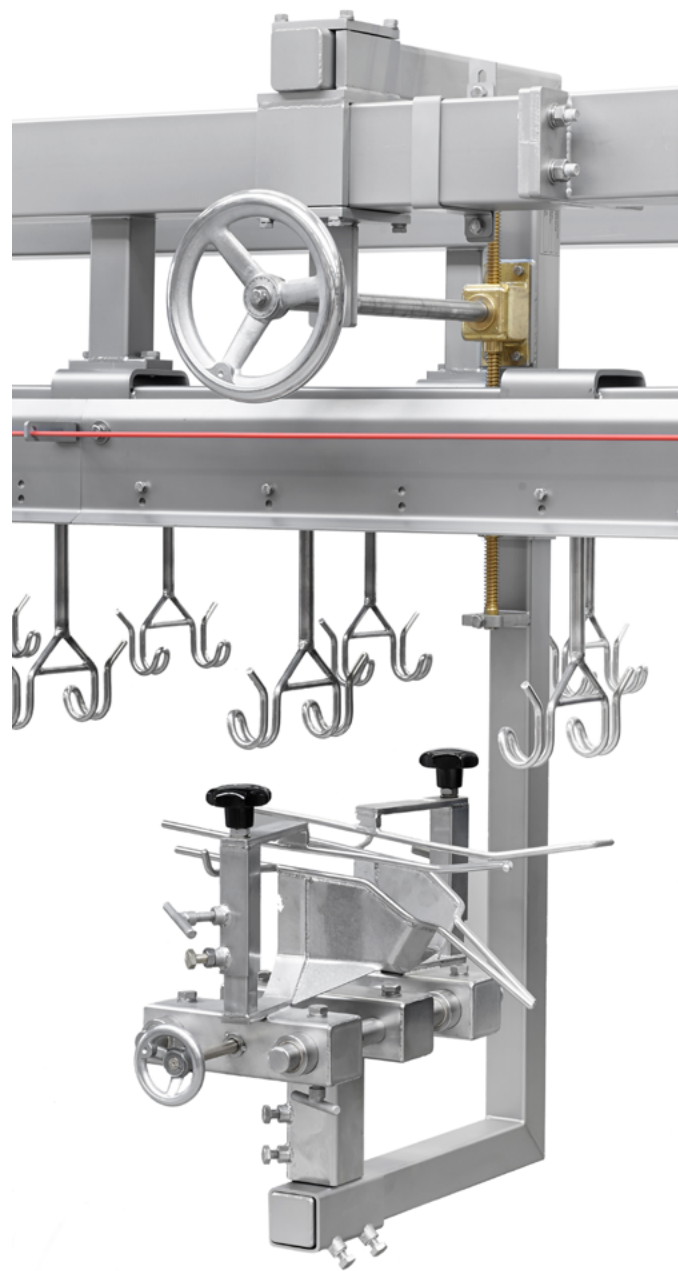

“芙美”拉翅机设计用于将禽体定位，并将鸡翅拉开后进入下一台机器工作的最佳位置。禽胴体从胸部的正面进入机器，一

根导轨定位禽体，另外的两根导轨夹层禽体，在鸡翅和禽体之间滑动拉直鸡翅。

最大产能:

- ✓ 没有移动的部位, 因此调整方便

荷兰芙美公司 (Foodmate) 成立于2006年, 是一家致力于设计和制造禽类加工机械设备的专业公司。为了拓展全球市场尤其是南美洲市场, 最近成立了美国芙美公司 (Foodmate Brasil)。凭借几十年的工作经验, 强大的研发能力, 以及无与伦比的丰富的产品知识, 使我们能够向禽类加工业提供创新的、自动化的、经济实用的先进设备。

从活禽接收、宰杀、脱毛、掏膛、冷却、称重分级、分割、去骨, 等等, 我们提供全部的生产流水线。

我们的专业团队拥有数十年的实践和生产经验, 能够根据客户不断变化的需求, 设计、开发、应用各种新技术, 制造出全新的机器, 满足生产的要求。

技术参数:

- ✓ 不锈钢制造的机体
- ✓ 机器尺寸:
 - 长: 413毫米
 - 宽: 649毫米
 - 高: 1224毫米
 - 重量: 约30公斤

FOODMATE B.V.
The Netherlands
Phone: +31 186 630 240
info@foodmate.nl • www.foodmate.nl