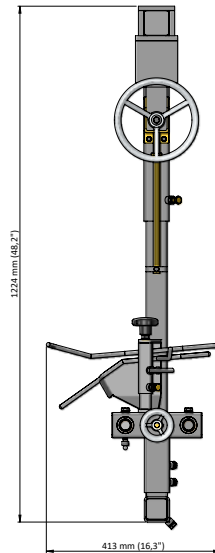

“芙美”拉翅机设计用于将禽体定位，并将鸡翅拉开后进入下一台机器工作的最佳位置。禽胴体从胸部的正面进入机器，一

根导轨定位禽体，另外的两根导轨夹层禽体，在鸡翅和禽体之间滑动拉直鸡翅。

最大产能:

- ✓ 没有移动的部位, 因此调整方便

荷兰芙美公司 (Foodmate) 成立于2006年, 是一家致力于设计和制造禽类加工机械设备的专业公司。为了拓展全球市场尤其是南美洲市场, 最近成立了美国芙美公司 (Foodmate Brasil)。凭借几十年的工作经验, 强大的研发能力, 以及无与伦比的丰富的产品知识, 使我们能够向禽类加工业提供创新的、自动化的、经济实用的先进设备。

从活禽接收、宰杀、脱毛、掏膛、冷却、称重分级、分割、去骨, 等等, 我们提供全部的生产流水线。

我们的专业团队拥有数十年的实践和生产经验, 能够根据客户不断变化的需求, 设计、开发、应用各种新技术, 制造出全新的机器, 满足生产的要求。

技术参数:

- ✓ 不锈钢制造的机体
- ✓ 机器尺寸:
 - 长: 413毫米
 - 宽: 649毫米
 - 高: 1224毫米
 - 重量: 约30公斤

FOODMATE B.V.
The Netherlands
Phone: +31 186 630 240
info@foodmate.nl • www.foodmate.nl