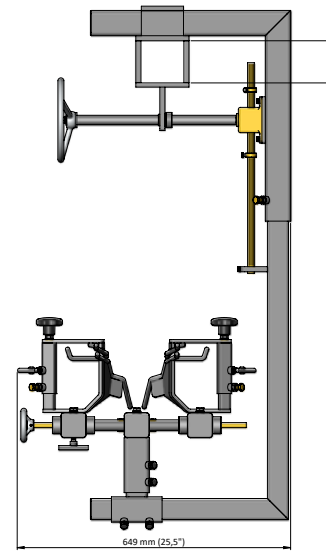

“芙美”拉翅机设计用于将禽体定位，并将鸡翅拉开后进入下一台机器工作的最佳位置。禽胴体从胸部的正面进入机器，一

根导轨定位禽体，另外的两根导轨夹层禽体，在鸡翅和禽体之间滑动拉直鸡翅。

最大产能:

- ✓ 没有移动的部位, 因此调整方便

荷兰芙美公司 (Foodmate) 成立于2006年, 是一家致力于设计和制造禽类加工机械设备的专业公司。为了拓展全球市场尤其是南美洲市场, 最近成立了美国芙美公司 (Foodmate Brasil)。凭借几十年的工作经验, 强大的研发能力, 以及无与伦比的丰富的产品知识, 使我们能够向禽类加工业提供创新的、自动化的、经济实用的先进设备。

从活禽接收、宰杀、脱毛、掏膛、冷却、称重分级、分割、去骨, 等等, 我们提供全部的生产流水线。

我们的专业团队拥有数十年的实践和生产经验, 能够根据客户不断变化的需求, 设计、开发、应用各种新技术, 制造出全新的机器, 满足生产的要求。

技术参数:

- ✓ 不锈钢制造的机体
- ✓ 机器尺寸:
 - 长: 413毫米
 - 宽: 649毫米
 - 高: 1224毫米
 - 重量: 约30公斤

FOODMATE B.V.
The Netherlands
Phone: +31 186 630 240
info@foodmate.nl • www.foodmate.nl