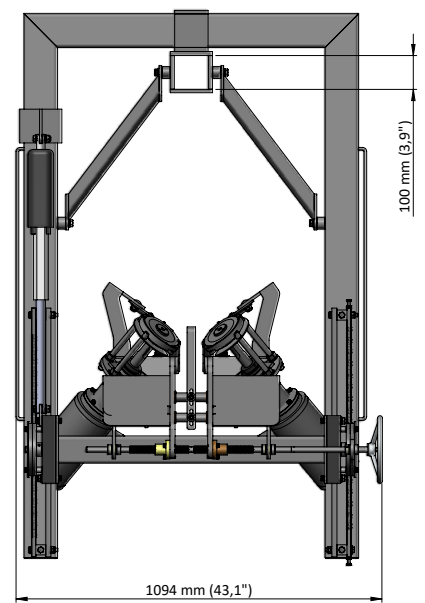

型切翅机

foodmate

Poultry Processing Systems

“芙美”Super Cut型切翅机是为了满足最新的根据禽体的解剖结构切割的需要设计和制造的。该机可以安装在已有的切割生产线上，

也可以安装在新的“芙美”切割系统总。机器由不锈钢材料的机体和马达构成，容易清洗，维修方便。

我们的使命是不断创新，提升行业自动化，为客户带来具有成本效益的解决方案。

型切翅机

最大产能:

✓ 最大产能为每小时6000只禽

技术参数:

- ✓ 机体和马达均为不锈钢材质
- ✓ 马达 (IP 66) 功率 2 x 0.75千瓦
- ✓ 机器尺寸:
 - 长: 1094毫米
 - 宽: 785毫米
 - 高: 1622毫米
 - 重量: 约 165公斤

荷兰芙美公司 (Foodmate) 成立于2006年, 是一家致力于设计和制造禽类加工机械设备的专业公司。为了拓展全球市场尤其是南美洲市场, 最近成立了美国芙美公司 (Foodmate Brasil)。凭借几十年的工作经验, 强大的研发能力, 以及无与伦比的丰富的产品知识, 使我们能够向禽类加工业提供创新的、自动化的、经济实用的先进设备。