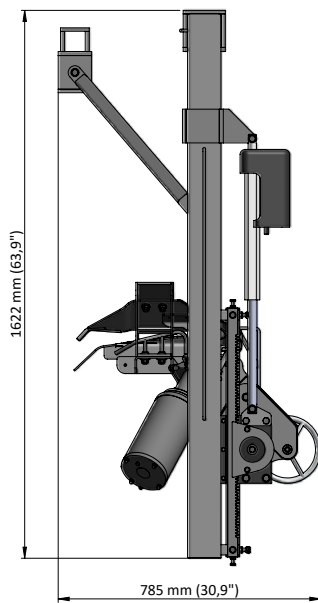

型切翅机

foodmate

Poultry Processing Systems

“芙美”Super Cut型切翅机是为了满足最新的根据禽体的解剖结构切割的需要设计和制造的。该机可以安装在已有的切割生产线上，

也可以安装在新的“芙美”切割系统总。机器由不锈钢材料的机体和马达构成，容易清洗，维修方便。

我们的使命是不断创新，提升行业自动化，为客户带来具有成本效益的解决方案。

型切翅机

最大产能:

✓ 最大产能为每小时6000只禽

技术参数:

- ✓ 机体和马达均为不锈钢材质
- ✓ 马达 (IP 66) 功率 2 x 0.75千瓦
- ✓ 机器尺寸:
 - 长: 1094毫米
 - 宽: 785毫米
 - 高: 1622毫米
 - 重量: 约 165公斤

荷兰芙美公司 (Foodmate) 成立于2006年, 是一家致力于设计和制造禽类加工机械设备的专业公司。为了拓展全球市场尤其是南美洲市场, 最近成立了美国芙美公司 (Foodmate Brasil)。凭借几十年的工作经验, 强大的研发能力, 以及无与伦比的丰富的产品知识, 使我们能够向禽类加工业提供创新的、自动化的、经济实用的先进设备。