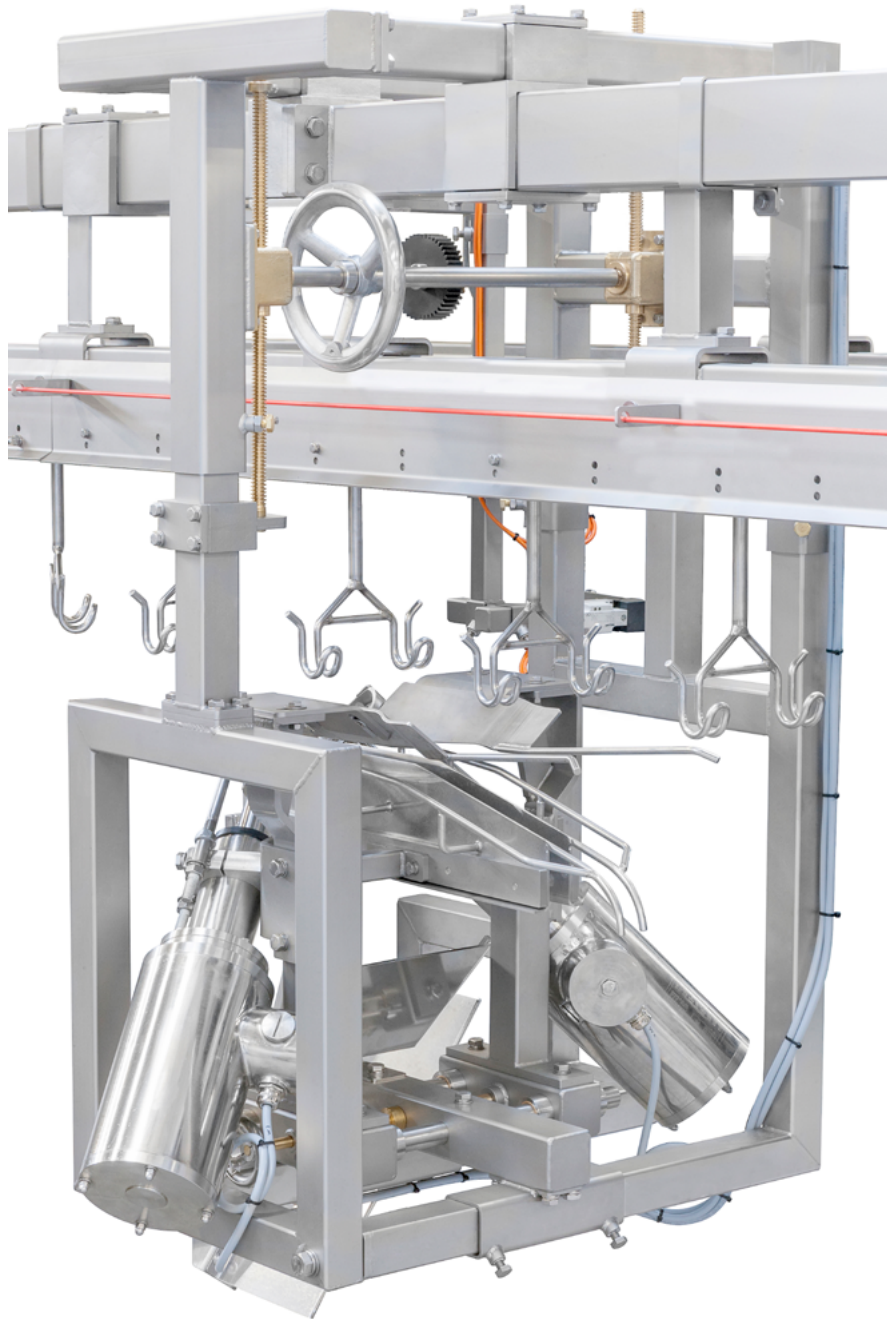

型切翅机

foodmate

Poultry Processing Systems

“芙美”Super Cut型切翅机是为了满足最新的根据禽体的解剖结构切割的需要设计和制造的。该机可以安装在已有的切割生产线上，

也可以安装在新的“芙美”切割系统总。机器由不锈钢材料的机体和马达构成，容易清洗，维修方便。

我们的使命是不断创新，提升行业自动化，为客户带来具有成本效益的解决方案。

型切翅机

最大产能:

✓ 最大产能为每小时6000只禽

技术参数:

- ✓ 机体和马达均为不锈钢材质
- ✓ 马达 (IP 66) 功率 2 x 0.75千瓦
- ✓ 机器尺寸:
 - 长: 1094毫米
 - 宽: 785毫米
 - 高: 1622毫米
 - 重量: 约 165公斤

荷兰芙美公司 (Foodmate) 成立于2006年, 是一家致力于设计和制造禽类加工机械设备的专业公司。为了拓展全球市场尤其是南美洲市场, 最近成立了美国芙美公司 (Foodmate Brasil)。凭借几十年的工作经验, 强大的研发能力, 以及无与伦比的丰富的产品知识, 使我们能够向禽类加工业提供创新的、自动化的、经济实用的先进设备。

从活禽接收、宰杀、脱毛、掏膛、冷却、称重分级、分割、去骨, 等等, 我们提供全部的生产流水线。

我们的专业团队拥有数十年的实践和生产经验, 能够根据客户不断变化的需求, 设计、开发、应用各种新技术, 制造出全新的机器, 满足生产的要求。

FOODMATE B.V.
The Netherlands
Phone: +31 186 630 240
info@foodmate.nl • www.foodmate.nl