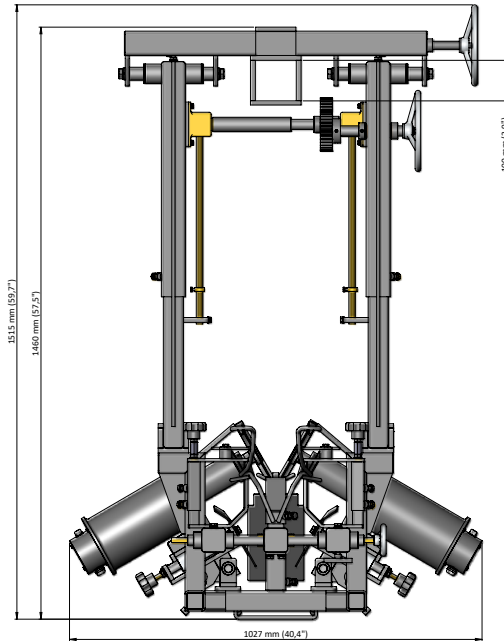

从活禽接收、宰杀、脱毛、掏膛、冷却、称重分级、分割、去骨, 等等, 我们提供全部的生产流水线。

我们的专业团队拥有数十年的实践和生产经验, 能够根据客户不断变化的需求, 设计、开发、应用各种新技术, 制造出全新的机器, 满足生产的要求。

技术参数:

- ✓ 机体和马达为不锈钢材质
- ✓ 马达 (IP 66) 功率 2 x 0.75千瓦
- ✓ 机器尺寸:
 - 长: 689毫米
 - 宽: 1027毫米
 - 高: 1515毫米
 - 重量: 约167公斤