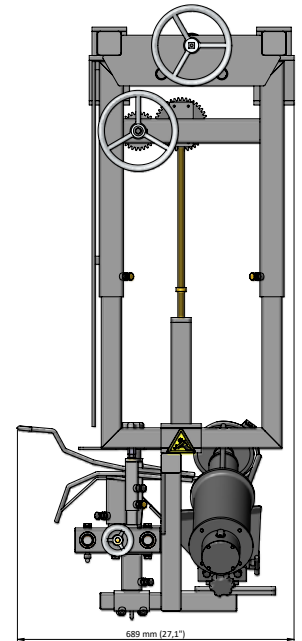

从活禽接收、宰杀、脱毛、掏膛、冷却、称重分级、分割、去骨, 等等, 我们提供全部的生产流水线。

我们的专业团队拥有数十年的实践和生产经验, 能够根据客户不断变化的需求, 设计、开发、应用各种新技术, 制造出全新的机器, 满足生产的要求。

技术参数:

- ✓ 机体和马达为不锈钢材质
- ✓ 马达 (IP 66) 功率 2 x 0.75千瓦
- ✓ 机器尺寸:
 - 长: 689毫米
 - 宽: 1027毫米
 - 高: 1515毫米
 - 重量: 约167公斤