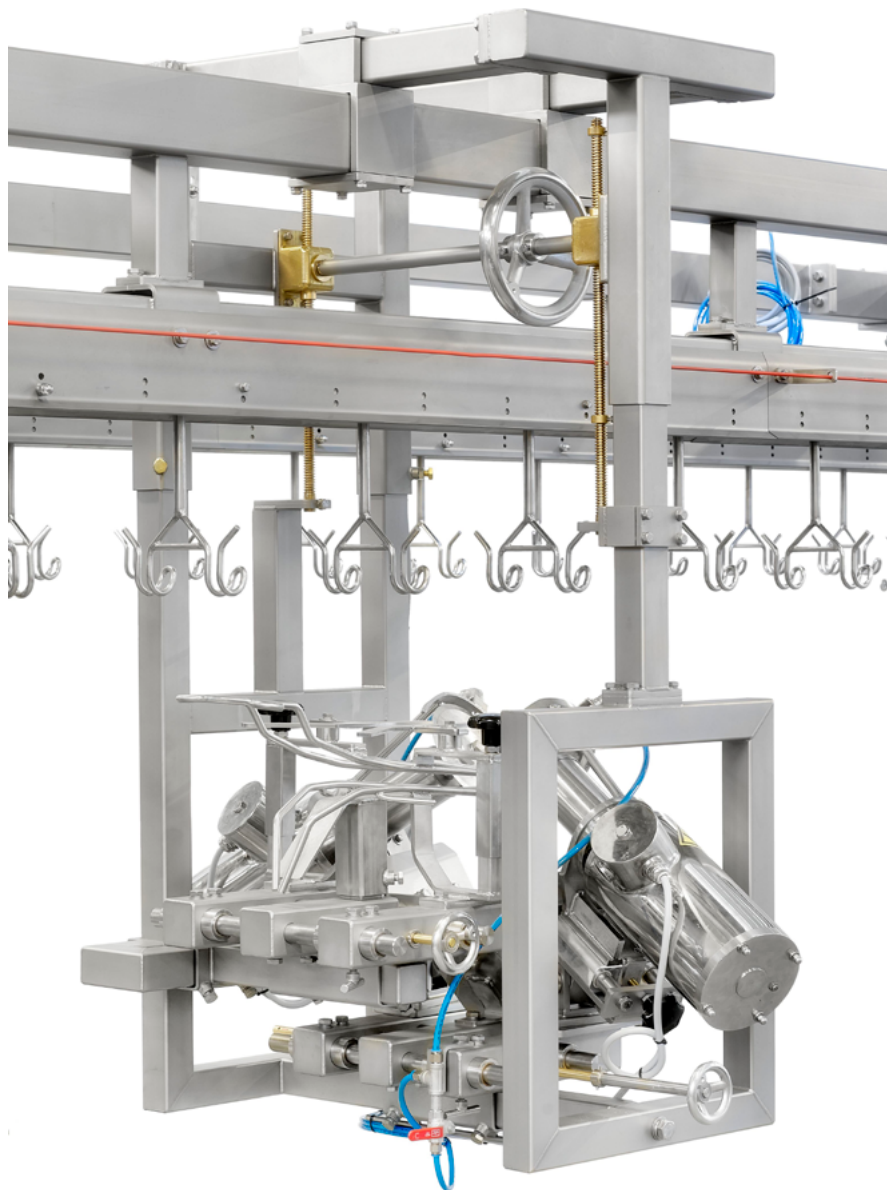

“芙美”公司（Foodmate）的新型AFS切翅机，是专门为了适用快餐连锁饭店的产品要求而开发的。该机进行简单调整，就既能切割出传统型鸡翅，也能够满足最新

的“白银型”鸡翅（比传统型鸡翅，切下的肉更少）的切割要求。这种AFS切翅机，可以安装在已有的分割线上，也可以安装在新购买的“芙美”快餐产品分割线上。

最大产能:

✓ 每小时6000只鸡

荷兰芙美公司 (Foodmate) 成立于2006年, 是一家致力于设计和制造禽类加工机械设备的专业公司。为了拓展全球市场尤其是南美洲市场, 最近成立了美国芙美公司 (Foodmate Brasil)。凭借几十年的工作经验, 强大的研发能力, 以及无与伦比的丰富的产品知识, 使我们能够向禽类加工业提供创新的、自动化的、经济实用的先进设备。

从活禽接收、宰杀、脱毛、掏膛、冷却、称重分级、分割、去骨, 等等, 我们提供全部的生产流水线。

我们的专业团队拥有数十年的实践和生产经验, 能够根据客户不断变化的需求, 设计、开发、应用各种新技术, 制造出全新的机器, 满足生产的要求。

技术参数:

- ✓ 机体和马达为不锈钢材质
- ✓ 马达 (IP 66) 功率 2 x 0.75千瓦
- ✓ 机器尺寸:
 - 长: 689毫米
 - 宽: 1027毫米
 - 高: 1515毫米
 - 重量: 约167公斤