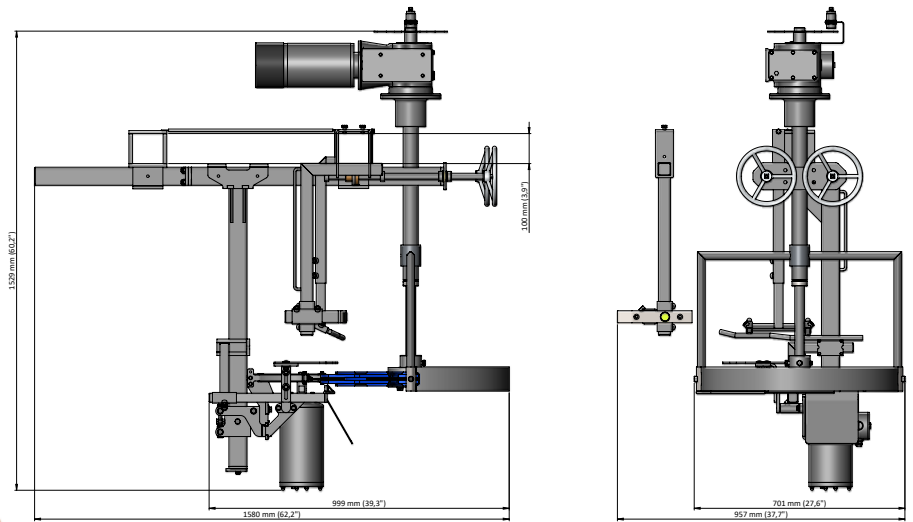

“芙美”上腿和琵琶腿切割机是一台多功能的机器，能够用于产品零食和快餐业应用。机器的结构极其简单，因此运行费用极低。根据不同的切割要求，能够对禽

体进行“解剖”式切割，生产不同的产品。通过电动同步保证切割的准确性，未使用90度齿轮箱，使得维修费用更低。

上腿和琵琶腿切割机

最大产能:

- ✓ 使用直联马达, 提高了切割质量
- ✓ 使用直联减速机, 提高了生产线速度
- ✓ 调整极其方便
- ✓ 使用了直连马达, 切割后产品的外表更加美观
- ✓ 每小时6000只鸡

我们的专业团队拥有数十年的实践和生产经验, 能够根据客户不断变化的需求, 设计、开发、应用各种新技术, 制造出全新的机器, 满足生产的要求。

技术参数:

- ✓ 机体和马达均为不锈钢材质
- ✓ 马达 (IP 66) 功率 2 x 0.75千瓦
- ✓ 机器尺寸:
长: 1580毫米
宽: 957毫米
高: 1529毫米
重量: 约 130公斤

FOODMATE B.V.
The Netherlands
Phone: +31 186 630 240
info@foodmate.nl • www.foodmate.nl