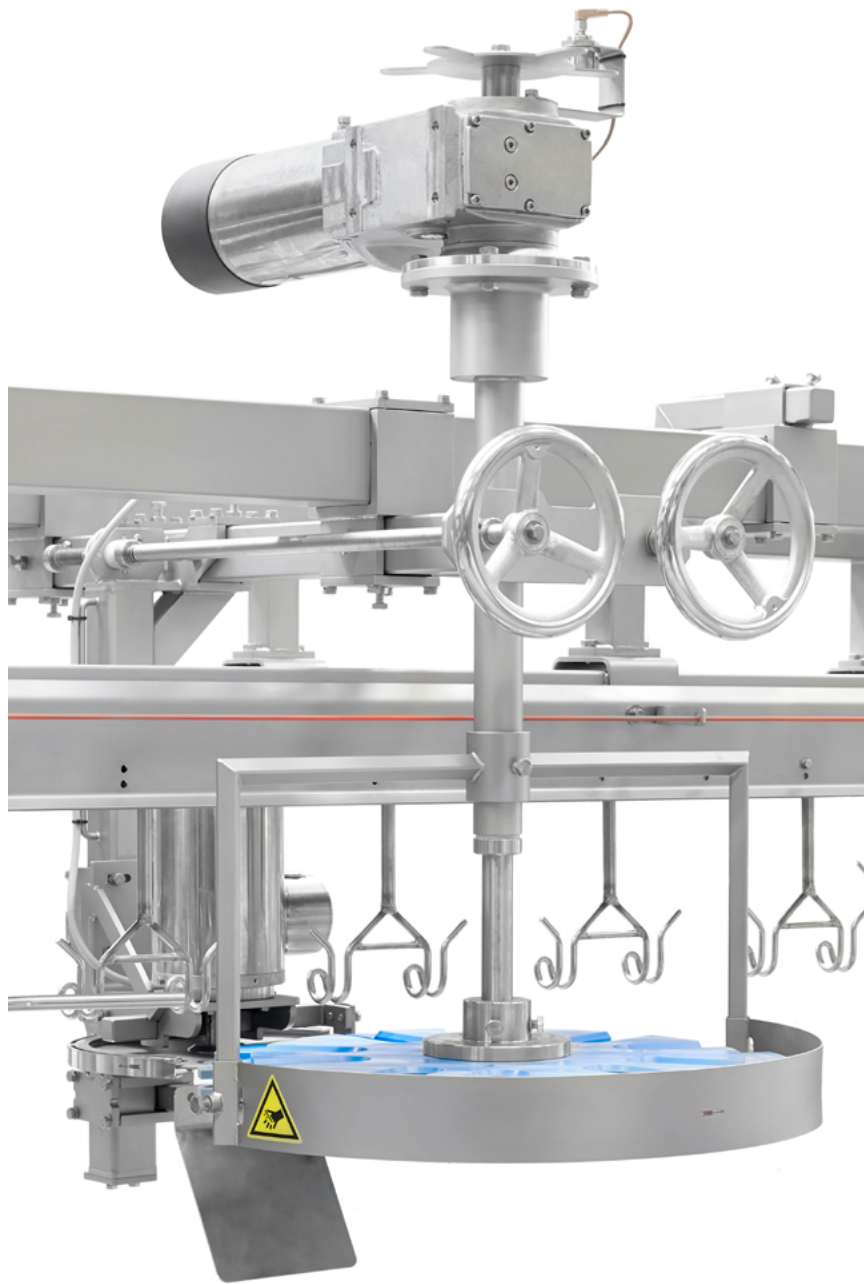

“芙美”上腿和琵琶腿切割机是一台多功能的机器，能够用于产品零食和快餐业应用。机器的结构极其简单，因此运行费用极低。根据不同的切割要求，能够对禽

体进行“解剖”式切割，生产不同的产品。通过电动同步保证切割的准确性，未使用90度齿轮箱，使得维修费用更低。

上腿和琵琶腿切割机

最大产能:

- ✓ 使用直联马达, 提高了切割质量
- ✓ 使用直联减速机, 提高了生产线速度
- ✓ 调整极其方便
- ✓ 使用了直连马达, 切割后产品的外表更加美观
- ✓ 每小时6000只鸡

荷兰芙美公司 (Foodmate) 成立于2006年, 是一家致力于设计和制造禽类加工机械设备的专业公司。为了拓展全球市场尤其是南美洲市场, 最近成立了美国芙美公司 (Foodmate Brasil)。凭借几十年的工作经验, 强大的研发能力, 以及无与伦比的丰富的产品知识, 使我们能够向禽类加工业提供创新的、自动化的、经济实用的先进设备。

从活禽接收、宰杀、脱毛、掏膛、冷却、称重分级、分割、去骨, 等等, 我们提供全部的生产流水线。

我们的专业团队拥有数十年的实践和生产经验, 能够根据客户不断变化的需求, 设计、开发、应用各种新技术, 制造出全新的机器, 满足生产的要求。

技术参数:

- ✓ 机体和马达均为不锈钢材质
- ✓ 马达 (IP 66) 功率 2 x 0.75千瓦
- ✓ 机器尺寸:
长: 1580毫米
宽: 957毫米
高: 1529毫米
重量: 约 130公斤

FOODMATE B.V.
The Netherlands
Phone: +31 186 630 240
info@foodmate.nl • www.foodmate.nl