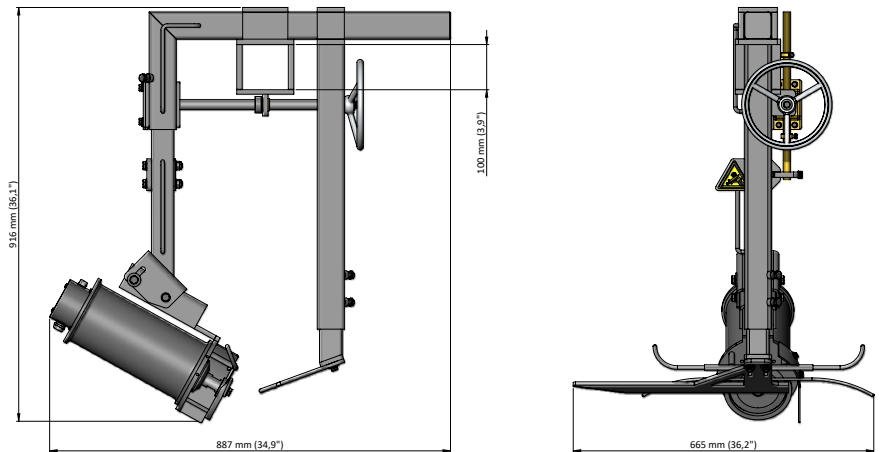

荷兰芙美公司 (Foodmate) 成立于2006年, 是一家致力于设计和制造禽类加工机械设备的专业公司。为了拓展全球市场尤其是南美洲市场, 最近成立了美国芙美公司 (Foodmate Brasil)。凭借几十年的工作经验, 强大的研发能力, 以及无与伦比的丰富的产品知识, 使我们能够向禽类加工业提供创新的、自动化的、经济实用的先进设备。

从活禽接收、宰杀、脱毛、掏膛、冷却、称重分级、分割、去骨, 等等, 我们提供全部的生产流水线。

我们的专业团队拥有数十年的实践和生产经验, 能够根据客户不断变化的需求, 设计、开发、应用各种新技术, 制造出全新的机器, 满足生产的要求。