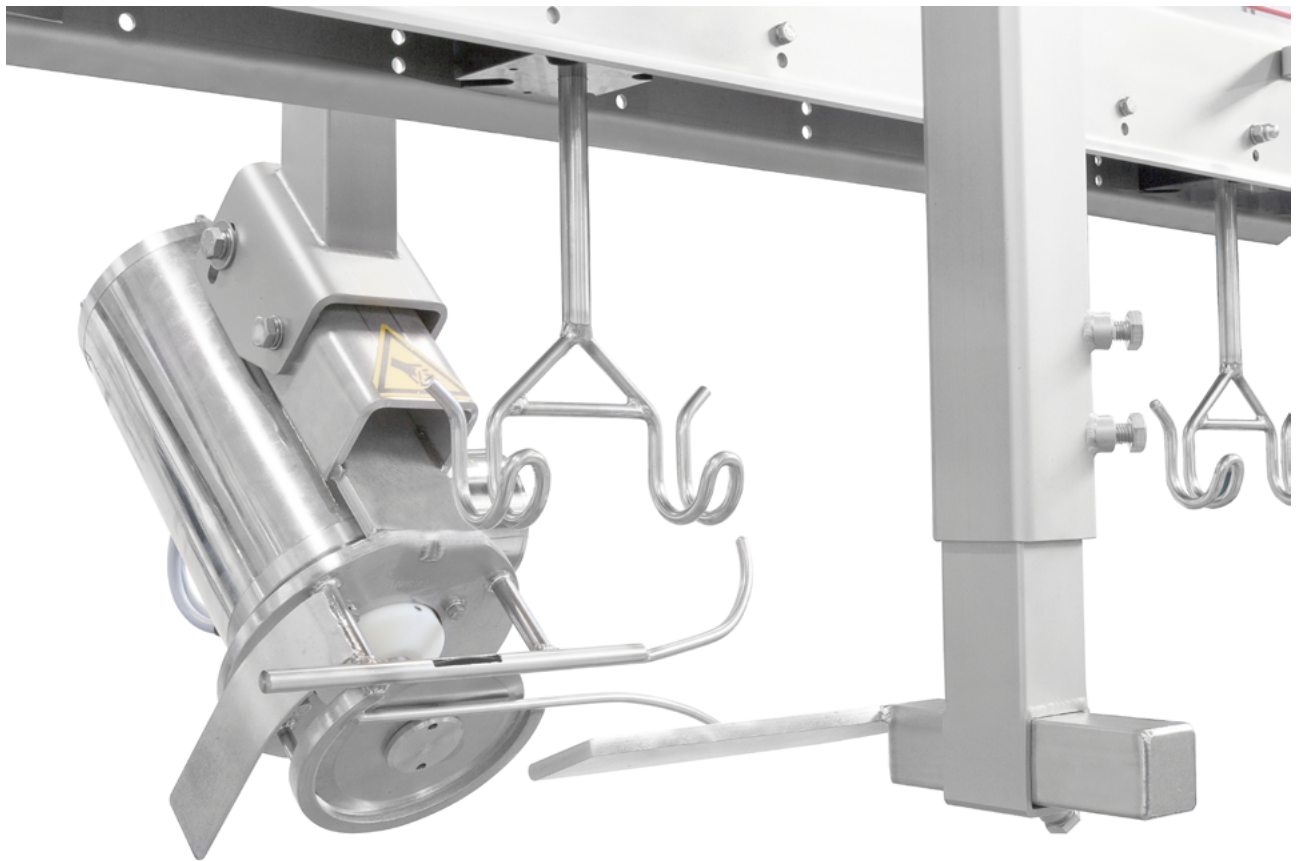

“芙美”切尾机能够全自动将鸡尾从禽体后部切割下来，禽体进入下一道工序。机器可以安装在“芙美”切割生产线上的不同位置，优化的结构保证切割时出品率最高

而又不会损伤禽胴体的背部和鸡尾。禽胴体进入机器后，由导轨引导至圆形切割刀片，禽体继续前进，鸡尾就被切割下来。可以安装在一个框架。

切尾机

最大产能:

✓ 每小时6000只鸡

技术参数:

- ✓ 机体和马达均为不锈钢材质
- ✓ 马达 (IP 66) 功率 0.75千瓦
- ✓ 机器尺寸:
 - 长: 665毫米
 - 宽: 887毫米
 - 高: 916毫米
 - 重量: 约45公斤