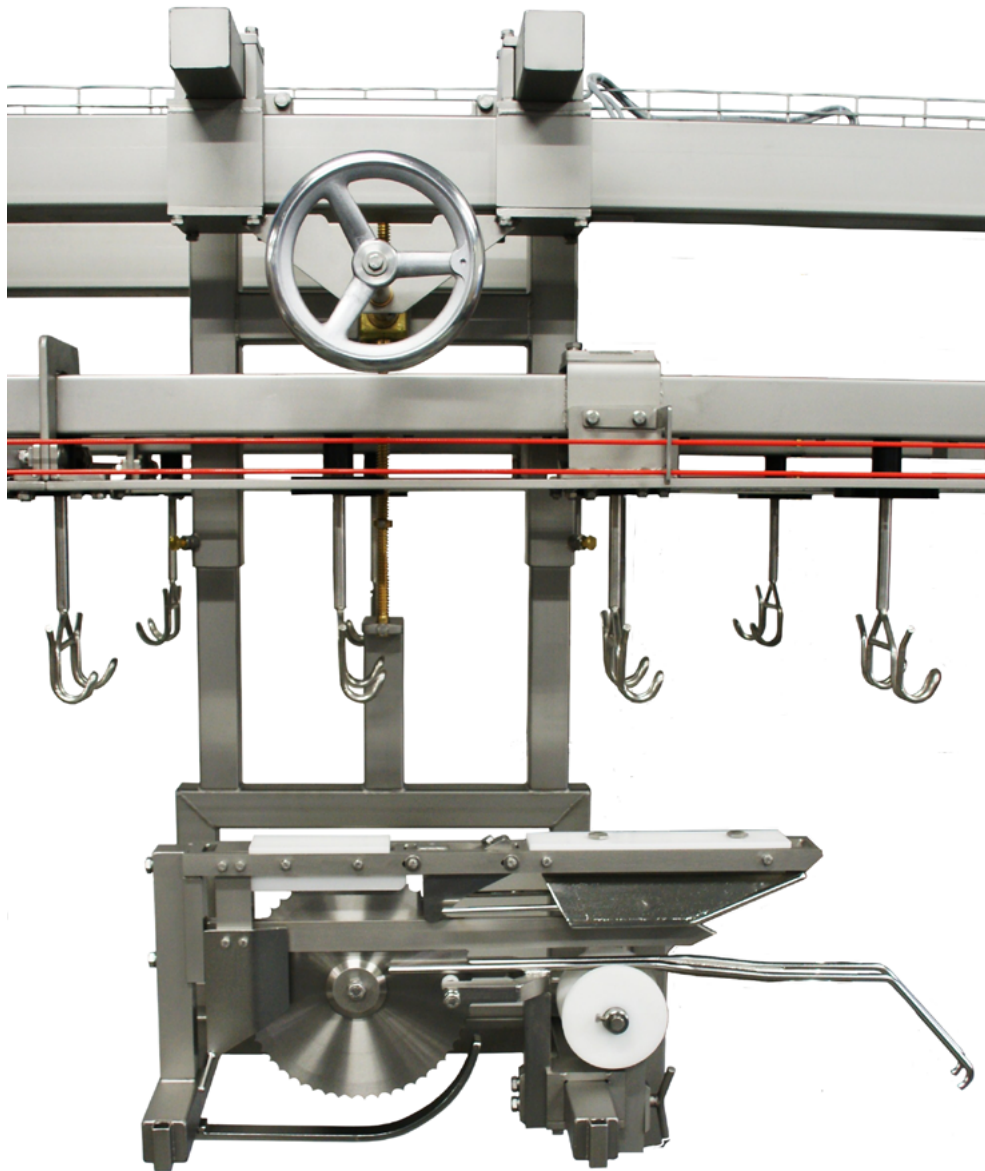

## 等长切半机

foodmate

Poultry Processing Systems

“芙美”等长切半机设计用于将禽只等长切割成两块。机器进行简单调节，就可以切割不同规格的禽只。该机能够相对准确地

将禽只分成均等的两块，机器可以安装在现有的分割线上，也可以安装在新造的分割线上。

我们的使命是不断创新，提升行业自动化，为客户带来具有成本效益的解决方案。

# 等长切半机

最大产能:

✓ 每小时6000只鸡

技术参数:

- ✓ 机体和马达均为不锈钢材质
- ✓ 马达 (IP 66) 功率 0.75千瓦
- ✓ 机器尺寸:
  - 长: 981毫米
  - 宽: 716毫米
  - 高: 1101毫米
  - 重量: 约 148公斤

荷兰芙美公司 (Foodmate) 成立于2006年, 是一家致力于设计和制造禽类加工机械设备的专业公司。为了拓展全球市场尤其是南美洲市场, 最近成立了美国芙美公司 (Foodmate Brasil)。凭借几十年的工作经验, 强大的研发能力, 以及无与伦比的丰富的产品知识, 使我们能够向禽类加工业提供创新的、自动化的、经济实用的先进设备。

从活禽接收、宰杀、脱毛、掏膛、冷却、称重分级、分割、去骨, 等等, 我们提供全部的生产流水线。

我们的专业团队拥有数十年的实践和生产经验, 能够根据客户不断变化的需求, 设计、开发、应用各种新技术, 制造出全新的机器, 满足生产的要求。

FOODMATE B.V.  
The Netherlands  
Phone: +31 186 630 240  
info@foodmate.nl • www.foodmate.nl