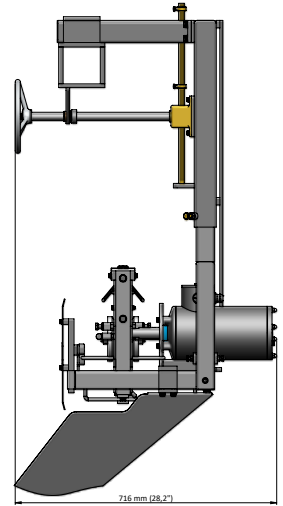

荷兰芙美公司 (Foodmate) 成立于2006年, 是一家致力于设计和制造禽类加工机械设备的专业公司。为了拓展全球市场尤其是南美洲市场, 最近成立了美国芙美公司 (Foodmate Brasil)。凭借几十年的工作经验, 强大的研发能力, 以及无与伦比的丰富的产品知识, 使我们能够向禽类加工业提供创新的、自动化的、经济实用的先进设备。

从活禽接收、宰杀、脱毛、掏膛、冷却、称重分级、分割、去骨, 等等, 我们提供全部的生产流水线。

我们的专业团队拥有数十年的实践和生产经验, 能够根据客户不断变化的需求, 设计、开发、应用各种新技术, 制造出全新的机器, 满足生产的要求。