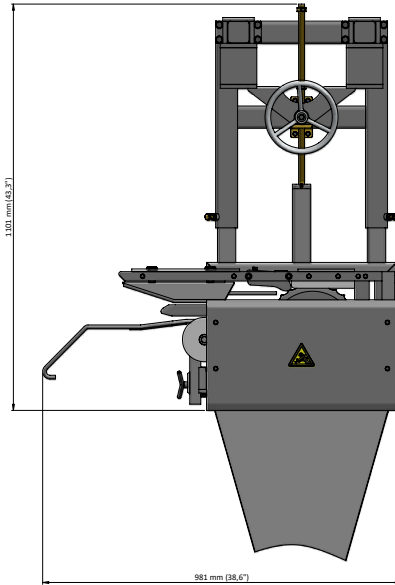

荷兰芙美公司 (Foodmate) 成立于2006年, 是一家致力于设计和制造禽类加工机械设备的专业公司。为了拓展全球市场尤其是南美洲市场, 最近成立了美国芙美公司 (Foodmate Brasil)。凭借几十年的工作经验, 强大的研发能力, 以及无与伦比的丰富的产品知识, 使我们能够向禽类加工业提供创新的、自动化的、经济实用的先进设备。

从活禽接收、宰杀、脱毛、掏膛、冷却、称重分级、分割、去骨, 等等, 我们提供全部的生产流水线。

我们的专业团队拥有数十年的实践和生产经验, 能够根据客户不断变化的需求, 设计、开发、应用各种新技术, 制造出全新的机器, 满足生产的要求。