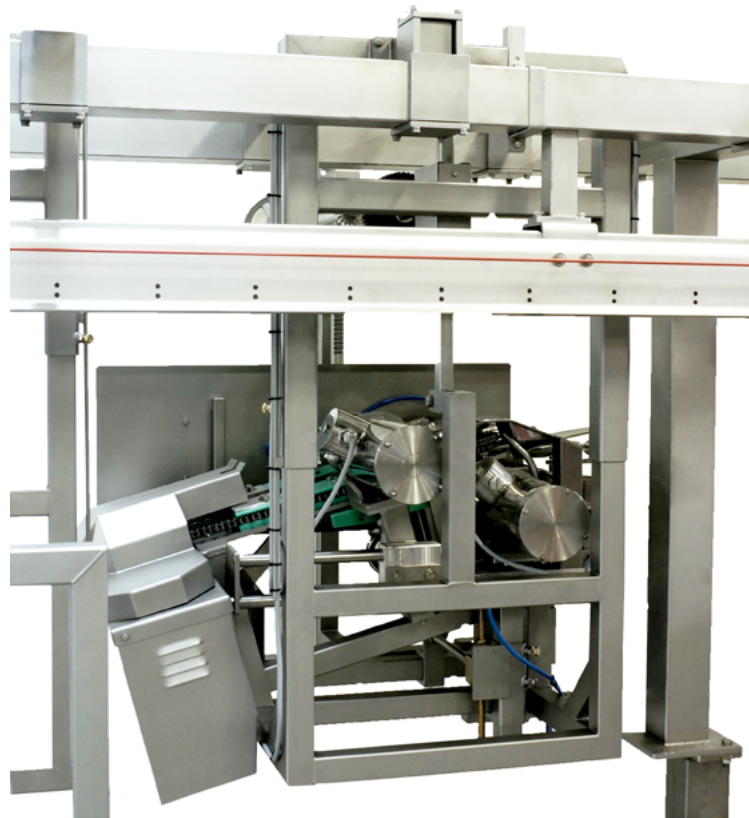

## 胸脯肉加工机

**foodmate**  
Poultry Processing Systems

芙美鸡胸肉加工机主要用于处理禽类的胸脯肉。一个刀杆和几个引导器将禽类夹起，置于环形切割刀中，胸脯肉被分割下

来，通过机器传送至采集链条。该机器由一个不锈钢材料的支架和电机组成，只需极少的维护保养，且极易清理。

我们的使命是不断创新，提升行业自动化，为客户带来具有成本效益的解决方案。

# 胸脯肉加工机

最大产能:

✓ 每小时6000只鸡

荷兰芙美公司 (Foodmate) 成立于2006年, 是一家致力于设计和制造禽类加工机械设备的专业公司。为了拓展全球市场尤其是南美洲市场, 最近成立了美国芙美公司 (Foodmate Brasil)。凭借几十年的工作经验, 强大的研发能力, 以及无与伦比的丰富的产品知识, 使我们能够向禽类加工业提供创新的、自动化的、经济实用的先进设备。

从活禽接收、宰杀、脱毛、掏膛、冷却、称重分级、分割、去骨, 等等, 我们提供全部的生产流水线。

### 技术参数:

- ✓ 机体和马达为不锈钢材质
- ✓ 马达 (IP 66) 功率 2 x 0.75千瓦
- ✓ 马达 (IP 66) 功率 1 x 0.37千瓦
- ✓ 机器尺寸:
  - 长: 1435毫米
  - 宽: 1342毫米
  - 高: 1747毫米
  - 重量: 约 320公斤

FOODMATE B.V.  
The Netherlands  
Phone: +31 186 630 240  
info@foodmate.nl • www.foodmate.nl