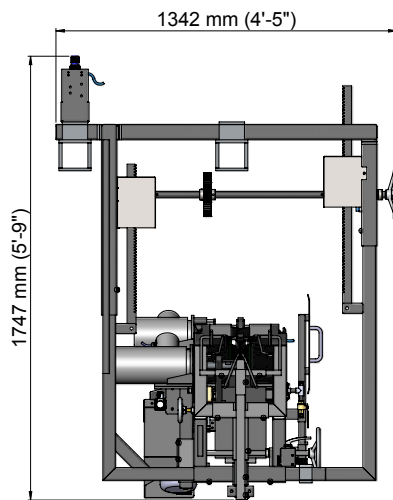

### 技术参数:

- ✓ 机体和马达为不锈钢材质
- ✓ 马达 (IP 66) 功率 2 x 0.75千瓦
- ✓ 马达 (IP 66) 功率 1 x 0.37千瓦
- ✓ 机器尺寸:
  - 长: 1435毫米
  - 宽: 1342毫米
  - 高: 1747毫米
  - 重量: 约 320公斤

FOODMATE B.V.  
The Netherlands  
Phone: +31 186 630 240  
info@foodmate.nl • www.foodmate.nl