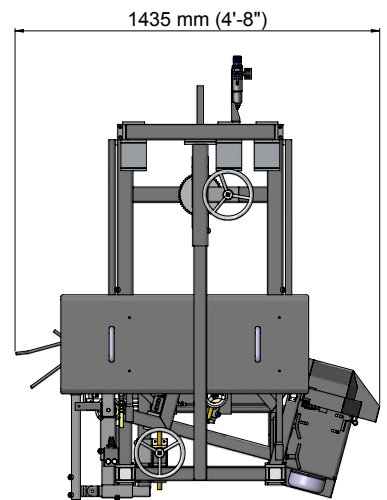

### 技术参数:

- ✓ 机体和马达为不锈钢材质
- ✓ 马达 (IP 66) 功率 2 x 0.75千瓦
- ✓ 马达 (IP 66) 功率 1 x 0.37千瓦
- ✓ 机器尺寸:
  - 长: 1435毫米
  - 宽: 1342毫米
  - 高: 1747毫米
  - 重量: 约 320公斤

FOODMATE B.V.  
The Netherlands  
Phone: +31 186 630 240  
info@foodmate.nl • www.foodmate.nl