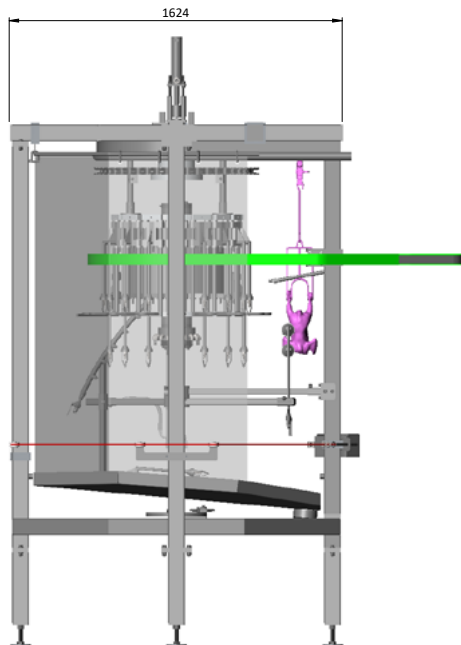

全自动禽体内外清洗机

foodmate
Poultry Processing Systems

“芙美”全自动禽体清洗机，不锈钢制造，每一个单元上都有结构特殊的喷嘴，用于

禽体的内外清洗。机器由顶部的传送系统驱动，高度可调，以适用于大小不同的禽体。

我们的使命是不断创新，提升行业自动化，为客户带来具有成本效益的解决方案。

全自动禽体内外清洗机

最大产能:

✓ 每小时9000只鸡

我们的专业团队拥有数十年的实践和生产经验, 能够根据客户不断变化的需求, 设计、开发、应用各种新技术, 制造出全新的机器, 满足生产的要求。

技术参数:

- ✓ 不锈钢材质制造
- ✓ 清洗单元: 16个
- ✓ 节距: 6英寸
- ✓ 转动方向: 顺时针、逆时针
- ✓ 传送系统类型: 管、T型轨道
- ✓ 机器尺寸:
- 长: 1624毫米
- 宽: 1624毫米
- 高: 2946毫米
- 重量: 约 650公斤