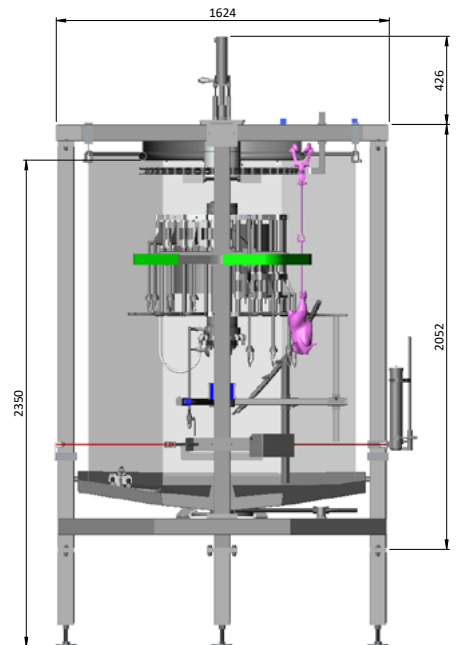

全自动禽体内外清洗机

foodmate
Poultry Processing Systems

“芙美”全自动禽体清洗机，不锈钢制造，每一个单元上都有结构特殊的喷嘴，用于

禽体的内外清洗。机器由顶部的传送系统驱动，高度可调，以适用于大小不同的禽体。

我们的使命是不断创新，提升行业自动化，为客户带来具有成本效益的解决方案。

全自动禽体内外清洗机

最大产能:

✓ 每小时9000只鸡

我们的专业团队拥有数十年的实践和生产经验, 能够根据客户不断变化的需求, 设计、开发、应用各种新技术, 制造出全新的机器, 满足生产的要求。

技术参数:

- ✓ 不锈钢材质制造
- ✓ 清洗单元: 16个
- ✓ 节距: 6英寸
- ✓ 转动方向: 顺时针、逆时针
- ✓ 传送系统类型: 管、T型轨道
- ✓ 机器尺寸:
- 长: 1624毫米
- 宽: 1624毫米
- 高: 2946毫米
- 重量: 约 650公斤