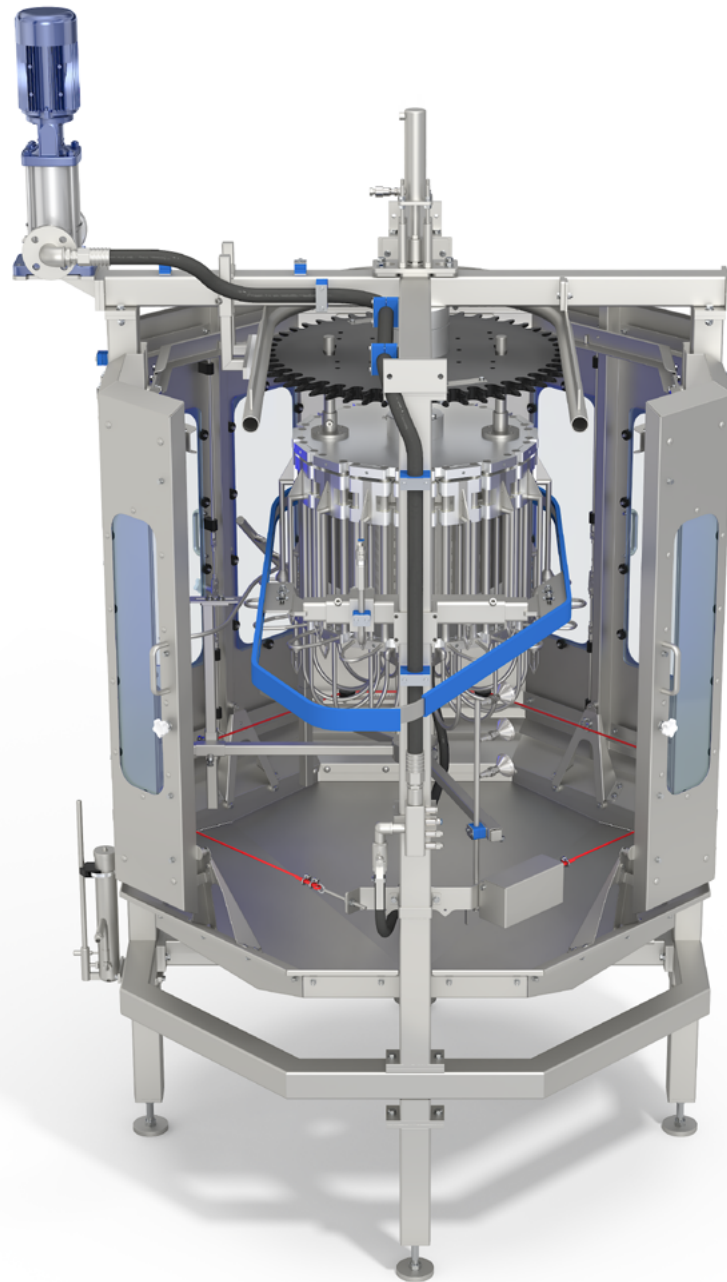

全自动禽体内外清洗机

foodmate
Poultry Processing Systems

“芙美”全自动禽体清洗机，不锈钢制造，每一个单元上都有结构特殊的喷嘴，用于

禽体的内外清洗。机器由顶部的传送系统驱动，高度可调，以适用于大小不同的禽体。

我们的使命是不断创新，提升行业自动化，为客户带来具有成本效益的解决方案。

全自动禽体内外清洗机

最大产能:

✓ 每小时9000只鸡

荷兰芙美公司 (Foodmate) 成立于2006年, 是一家致力于设计和制造禽类加工机械设备的专业公司。为了拓展全球市场尤其是南美洲市场, 最近成立了美国芙美公司 (Foodmate Brasil)。凭借几十年的工作经验, 强大的研发能力, 以及无与伦比的丰富的产品知识, 使我们能够向禽类加工业提供创新的、自动化的、经济实用的先进设备。

从活禽接收、宰杀、脱毛、掏膛、冷却、称重分级、分割、去骨, 等等, 我们提供全部的生产流水线。

我们的专业团队拥有数十年的实践和生产经验, 能够根据客户不断变化的需求, 设计、开发、应用各种新技术, 制造出全新的机器, 满足生产的要求。

技术参数:

- ✓ 不锈钢材质制造
- ✓ 清洗单元: 16个
- ✓ 节距: 6英寸
- ✓ 转动方向: 顺时针、逆时针
- ✓ 传送系统类型: 管、T型轨道
- ✓ 机器尺寸:
- 长: 1624毫米
- 宽: 1624毫米
- 高: 2946毫米
- 重量: 约 650公斤