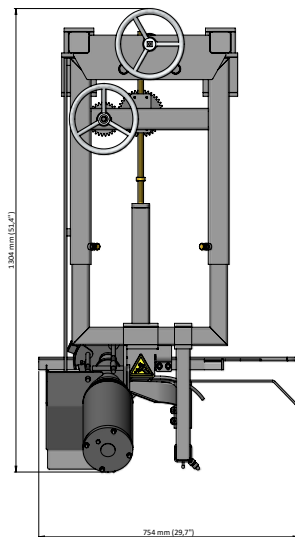

Der Flügelspitzenschneider von Foodmate schneidet die Flügelspitze vom Mittelflügel ab. Die Maschine wurde für allgemein übliche Tiergrößen entwickelt und erbringt eine optimale Ausbeute an Flügelfleisch, wobei eine hohe Schnittgenauigkeit

Technische Spezifikationen:

- Rahmen und Motor aus rostfreiem Stahl
- Motorleistung (IP66) 2 x 0,75 kW
- Maschinenabmessungen:
 - Länge: 754 mm
 - Breite: 1271 mm
 - Höhe: 1304 mm
 - Gewicht: ca. 140 kg