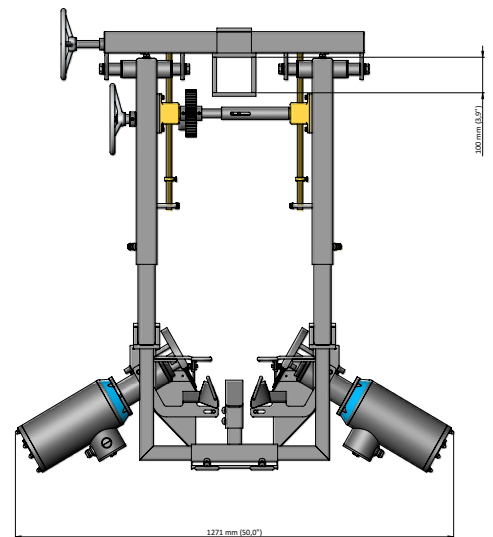

Der Flügelspitzenschneider von Foodmate schneidet die Flügelspitze vom Mittelflügel ab. Die Maschine wurde für allgemein übliche Tiergrößen entwickelt und erbringt eine optimale Ausbeute an Flügelfleisch, wobei eine hohe Schnittgenauigkeit

garantiert ist. Der Flügelspitzenschneider kann sowohl in herkömmliche Linien als auch in neu konstruierte Rahmen- und Flexlinien eingebaut werden.

Hauptvorteil:

- Geeignet für max. 6.000 Tiere/Std.

Foodmate ist eine Maschinenfabrik mit Sitz in den Niederlanden. Gegründet wurde unser Unternehmen im Jahr 2006. Unser Tätigkeitsschwerpunkt ist die Verarbeitung von Geflügel. Vor kurzem haben wir Foodmate Brasil gegründet und damit unser weltweites Vertriebsnetz auf Südamerika ausgedehnt. Auf der Grundlage ständiger Weiterentwicklung, gepaart mit unübertroffener Fachkenntnis und jahrzehntelanger Erfahrung, betrachten wir es als unsere Aufgabe, der Industrie innovative, automatisierte und wirtschaftliche Lösungen anzubieten.

Technische Spezifikationen:

- Rahmen und Motor aus rostfreiem Stahl
- Motorleistung (IP66) 2 x 0,75 kW
- Maschinenabmessungen:
 - Länge: 754 mm
 - Breite: 1271 mm
 - Höhe: 1304 mm
 - Gewicht: ca. 140 kg