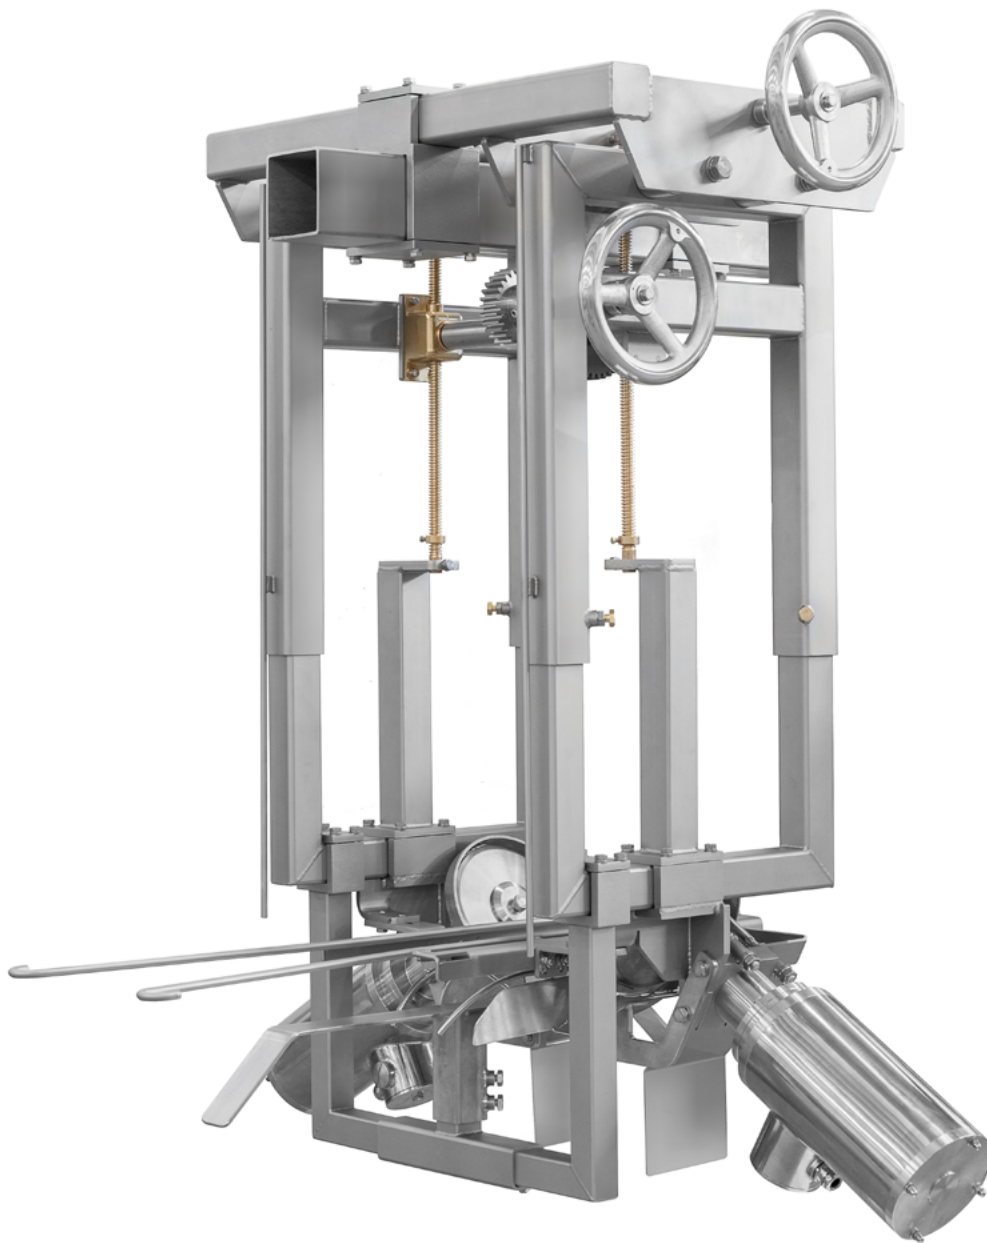

Der Flügelspitzenschneider von Foodmate schneidet die Flügelspitze vom Mittelflügel ab. Die Maschine wurde für allgemein übliche Tiergrößen entwickelt und erbringt eine optimale Ausbeute an Flügelfleisch, wobei eine hohe Schnittgenauigkeit

garantiert ist. Der Flügelspitzenschneider kann sowohl in herkömmliche Linien als auch in neu konstruierte Rahmen- und Flexlinien eingebaut werden.

Hauptvorteil:

- Geeignet für max. 6.000 Tiere/Std.

Foodmate ist eine Maschinenfabrik mit Sitz in den Niederlanden. Gegründet wurde unser Unternehmen im Jahr 2006. Unser Tätigkeitsschwerpunkt ist die Verarbeitung von Geflügel. Vor kurzem haben wir Foodmate Brasil gegründet und damit unser weltweites Vertriebsnetz auf Südamerika ausgedehnt. Auf der Grundlage ständiger Weiterentwicklung, gepaart mit unübertroffener Fachkenntnis und jahrzehntelanger Erfahrung, betrachten wir es als unsere Aufgabe, der Industrie innovative, automatisierte und wirtschaftliche Lösungen anzubieten.

Unsere Produktlinie umfasst eine breite Palette an Ausrüstungen für die Verarbeitung, und zwar für die Annahme der lebenden Tiere, die Tötung, das Rupfen, Ausnehmen, Kühlen, Wiegen, Zerlegen, Entbeinen etc.

Technische Spezifikationen:

- Rahmen und Motor aus rostfreiem Stahl
- Motorleistung (IP66) 2 x 0,75 kW
- Maschinenabmessungen:
 - Länge: 754 mm
 - Breite: 1271 mm
 - Höhe: 1304 mm
 - Gewicht: ca. 140 kg