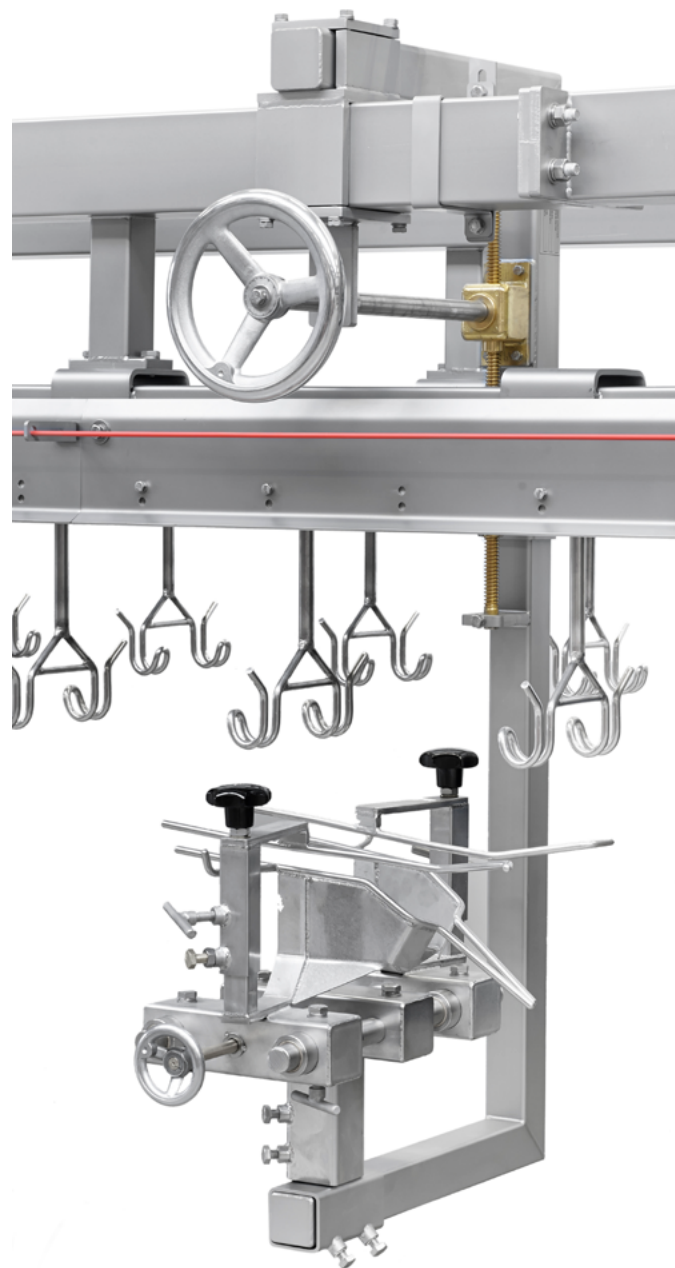

Der Foodmate-Flügelstrecker wurde konzipiert, um die Flügel des Tieres in die richtige Position zu bringen und zu strecken, so dass die nachfolgenden Maschinen korrekt arbeiten können. Das Tier läuft mit der Brust zum Modul in die Maschine

ein. Eine Führungsschiene bringt das Tier in die richtige Position und zwei weitere Schienen sind so angebracht, dass sie zwischen das Tier und die Flügel gleiten.

Hauptvorteil:

- Die Maschine kann problemlos eingestellt werden, da sie keine beweglichen Teile aufweist.

Unsere Produktlinie umfasst eine breite Palette an Ausrüstungen für die Verarbeitung, und zwar für die Annahme der lebenden Tiere, die Tötung, das Rupfen, Ausnehmen, Kühlen, Wiegen, Zerlegen, Entbeinen etc.

Technische Spezifikationen:

- Rahmen aus rostfreiem Stahl
- Maschinenabmessungen:
 - Länge: 413 mm
 - Breite: 649 mm
 - Höhe: 1224 mm
 - Gewicht: ca. 30 kg

FOODMATE B.V.
The Netherlands
Phone: +31 186 630 240
info@foodmate.nl • www.foodmate.nl