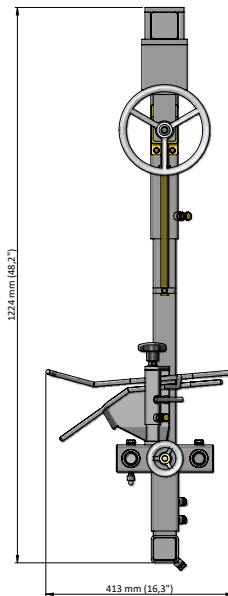

Der Foodmate-Flügelstrecker wurde konzipiert, um die Flügel des Tieres in die richtige Position zu bringen und zu strecken, so dass die nachfolgenden Maschinen korrekt arbeiten können. Das Tier läuft mit der Brust zum Modul in die Maschine

ein. Eine Führungsschiene bringt das Tier in die richtige Position und zwei weitere Schienen sind so angebracht, dass sie zwischen das Tier und die Flügel gleiten.

Hauptvorteil:

- Die Maschine kann problemlos eingestellt werden, da sie keine beweglichen Teile aufweist.

Technische Spezifikationen:

- Rahmen aus rostfreiem Stahl
- Maschinenabmessungen:
 - Länge: 413 mm
 - Breite: 649 mm
 - Höhe: 1224 mm
 - Gewicht: ca. 30 kg

FOODMATE B.V.
The Netherlands
Phone: +31 186 630 240
info@foodmate.nl • www.foodmate.nl