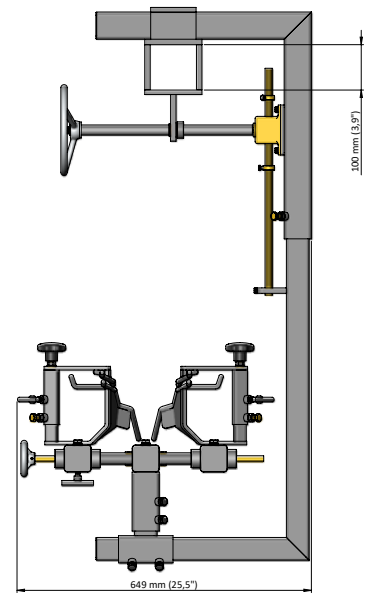

Der Foodmate-Flügelstrecker wurde konzipiert, um die Flügel des Tieres in die richtige Position zu bringen und zu strecken, so dass die nachfolgenden Maschinen korrekt arbeiten können. Das Tier läuft mit der Brust zum Modul in die Maschine

ein. Eine Führungsschiene bringt das Tier in die richtige Position und zwei weitere Schienen sind so angebracht, dass sie zwischen das Tier und die Flügel gleiten.

Hauptvorteil:

- Die Maschine kann problemlos eingestellt werden, da sie keine beweglichen Teile aufweist.

Technische Spezifikationen:

- Rahmen aus rostfreiem Stahl
- Maschinenabmessungen:
 - Länge: 413 mm
 - Breite: 649 mm
 - Höhe: 1224 mm
 - Gewicht: ca. 30 kg

FOODMATE B.V.
The Netherlands
Phone: +31 186 630 240
info@foodmate.nl • www.foodmate.nl