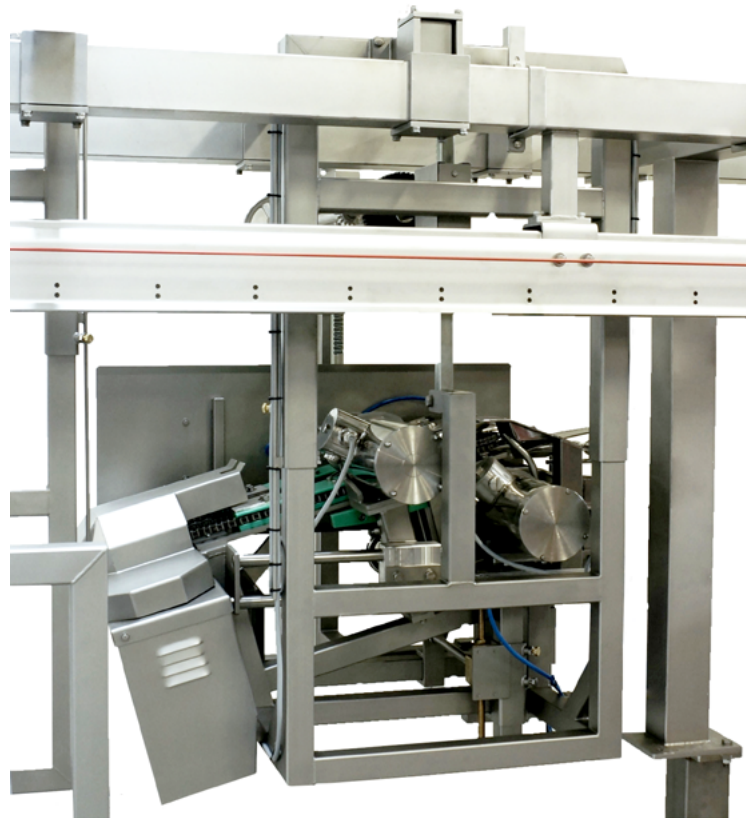

BRUSTSCHNEIDER

foodmate

Poultry Processing Systems

Der Brustschneider von Foodmate schneidet die Brust der Tiere. Eine Achse und diverse Führungen nehmen das Tier auf und führen es zum Rundmesser. Die Brust wird dann abgeschnitten und von der Förderkette durch die Maschine transportiert.

Der Foodmate-Brustschneider hat ein Gestell und einen Motor aus rostfreiem Stahl, benötigt nur einen minimalen Wartungsaufwand und ist einfach zu reinigen.

Wir haben es uns zur Aufgabe gemacht, innovative, automatisierte und wirtschaftliche Lösungen für die Industrie bereitzustellen.

Hauptvorteil:

- Geeignet für max. 6.000 Tiere/Std.

Foodmate ist eine Maschinenfabrik mit Sitz in den Niederlanden. Gegründet wurde unser Unternehmen im Jahr 2006. Unser Tätigkeitsschwerpunkt ist die Verarbeitung von Geflügel. Vor kurzem haben wir Foodmate Brasil gegründet und damit unser weltweites Vertriebsnetz auf Südamerika ausgedehnt. Auf der Grundlage ständiger Weiterentwicklung, gepaart mit unübertroffener Fachkenntnis und jahrzehntelanger Erfahrung, betrachten wir es als unsere Aufgabe, der Industrie innovative, automatisierte und wirtschaftliche Lösungen anzubieten.

Technische Spezifikationen:

- Rahmen und Motor aus rostfreiem Stahl
- Motorleistung 2 x 0,75 kW
- Motorleistung 1 x 0,37 kW
- Maschinenabmessungen:
 - Länge: 1435 mm
 - Breite: 1342 mm
 - Höhe: 1747 mm
 - Gewicht: ca. 320 kg