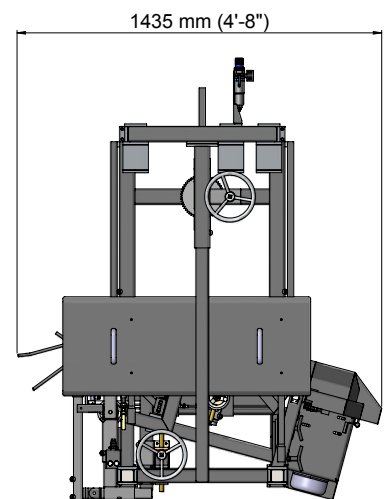

Technische Spezifikationen:

- Rahmen und Motor aus rostfreiem Stahl
- Motorleistung 2 x 0,75 kW
- Motorleistung 1 x 0,37 kW
- Maschinenabmessungen:
 - Länge: 1435 mm
 - Breite: 1342 mm
 - Höhe: 1747 mm
 - Gewicht: ca. 320 kg