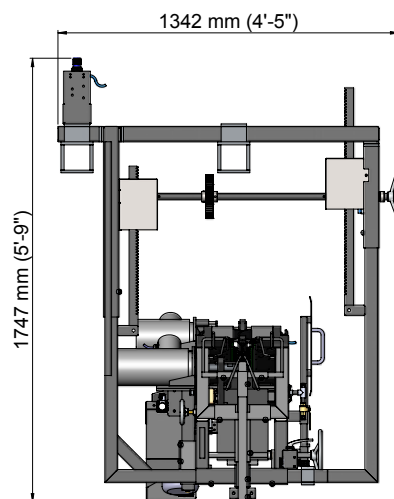

Technische Spezifikationen:

- Rahmen und Motor aus rostfreiem Stahl
- Motorleistung 2 x 0,75 kW
- Motorleistung 1 x 0,37 kW
- Maschinenabmessungen:
 - Länge: 1435 mm
 - Breite: 1342 mm
 - Höhe: 1747 mm
 - Gewicht: ca. 320 kg