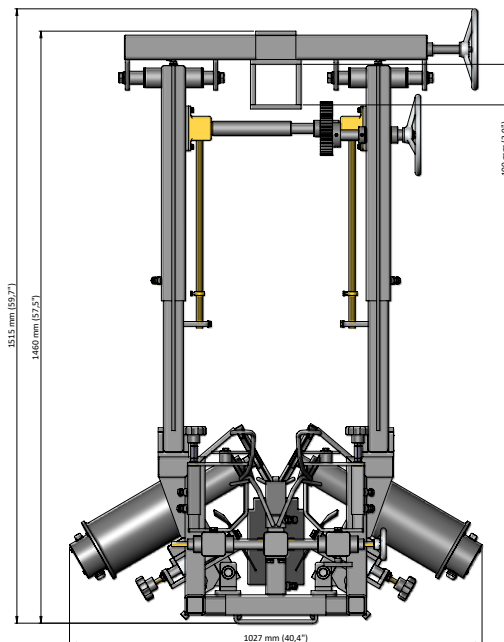

Dane techniczne:

- Rama i silnik ze stali nierdzewnej
- Silnik (IP66) o mocy 2 x 0,75 kW
- Wymiary urządzenia:
 - Długość: 689 mm
 - Szerokość: 1027 mm
 - Wysokość: 1515 mm
 - Waga: ok. 167 kg

FOODMATE B.V.
The Netherlands
Phone: +31 186 630 240
info@foodmate.nl • www.foodmate.nl