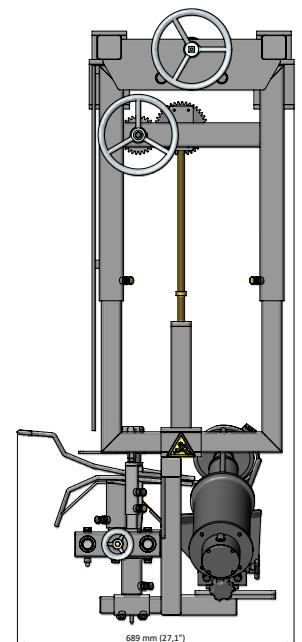

Dane techniczne:

- Rama i silnik ze stali nierdzewnej
- Silnik (IP66) o mocy 2 x 0,75 kW
- Wymiary urządzenia:
 - Długość: 689 mm
 - Szerokość: 1027 mm
 - Wysokość: 1515 mm
 - Waga: ok. 167 kg

FOODMATE B.V.
The Netherlands
Phone: +31 186 630 240
info@foodmate.nl • www.foodmate.nl