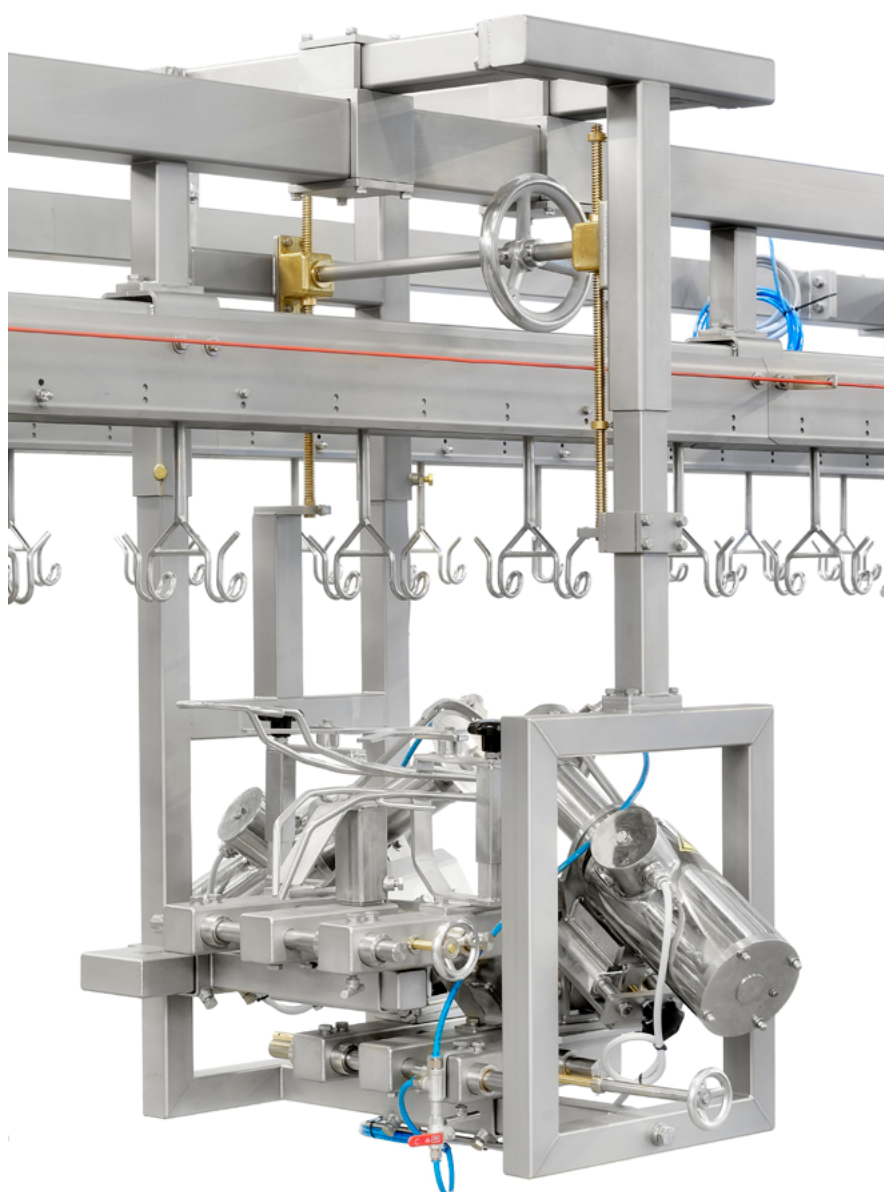

Najnowszy Wycinacz Skrzydła AFS (przystosowany do zróżnicowanej tuszki) firmy Foodmate został zaprojektowany aby spełnić wymagania głównych firm typu fast food. Urządzenie jest w stanie dokonywać cięć

w nowej formie tzw. "Silver Dollar" przy minimalnej regulacji. Wycinacz Skrzydła AFS może zostać zainstalowany na większości istniejących linii dzielenia drobiu oraz na nowej linii dzielenia Food Service.

WYCINACZ SKRZYDŁA AFS

Wydajność

- Przerób do 6 000 sztuk drobiu na godzinę

Firma Foodmate została założona w 2006 roku w Holandii. Produkujemy urządzenia do przetwórstwa żywności, specjalizując się w przetwórstwie drobiu. Ostatnio uruchomiliśmy Foodmate Brasil w celu szerszej dystrybucji naszych urządzeń w Ameryce Południowej i na całym świecie. Dzięki stałym unowocześnieniom i ogromnej wiedzy wynikającej z dziesiątek lat doświadczenia w branży, wprowadzamy innowacyjność i automatyzację, co pozwala na stałe zmniejszanie kosztów.

Dane techniczne:

- Rama i silnik ze stali nierdzewnej
- Silnik (IP66) o mocy 2 x 0,75 kW
- Wymiary urządzenia:
 - Długość: 689 mm
 - Szerokość: 1027 mm
 - Wysokość: 1515 mm
 - Waga: ok. 167 kg

FOODMATE B.V.
The Netherlands
Phone: +31 186 630 240
info@foodmate.nl • www.foodmate.nl