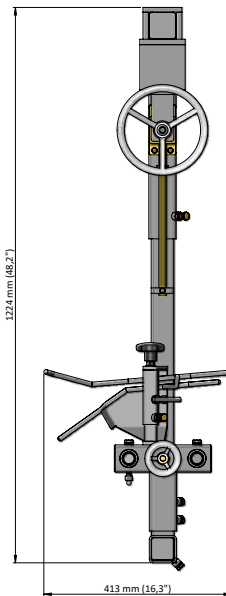

Moduł prostowanie skrzydeł firmy Foodmate zaprojektowany został z myślą o ustawieniu i rozpostarciu skrzydeł drobiu w pozycji umożliwiającej odpowiednią pracę kolejnych modułów. W momencie, gdy

transportowany przez prowadnice szynowe drób zbliża się do urządzenia ustawiony jest on piersią w kierunku modułu. Dwie inne prowadnice ustawione są w sposób umożliwiający im ruch skrzydeł.

Dane techniczne:

- Rama ze stali nierdzewnej
- Wymiary urządzenia:
 - Długość: 413 mm
 - Szerokość: 649 mm
 - Wysokość: 1224 mm
 - Waga: ok. 30 kg

FOODMATE B.V.
The Netherlands
Phone: +31 186 630 240
info@foodmate.nl • www.foodmate.nl