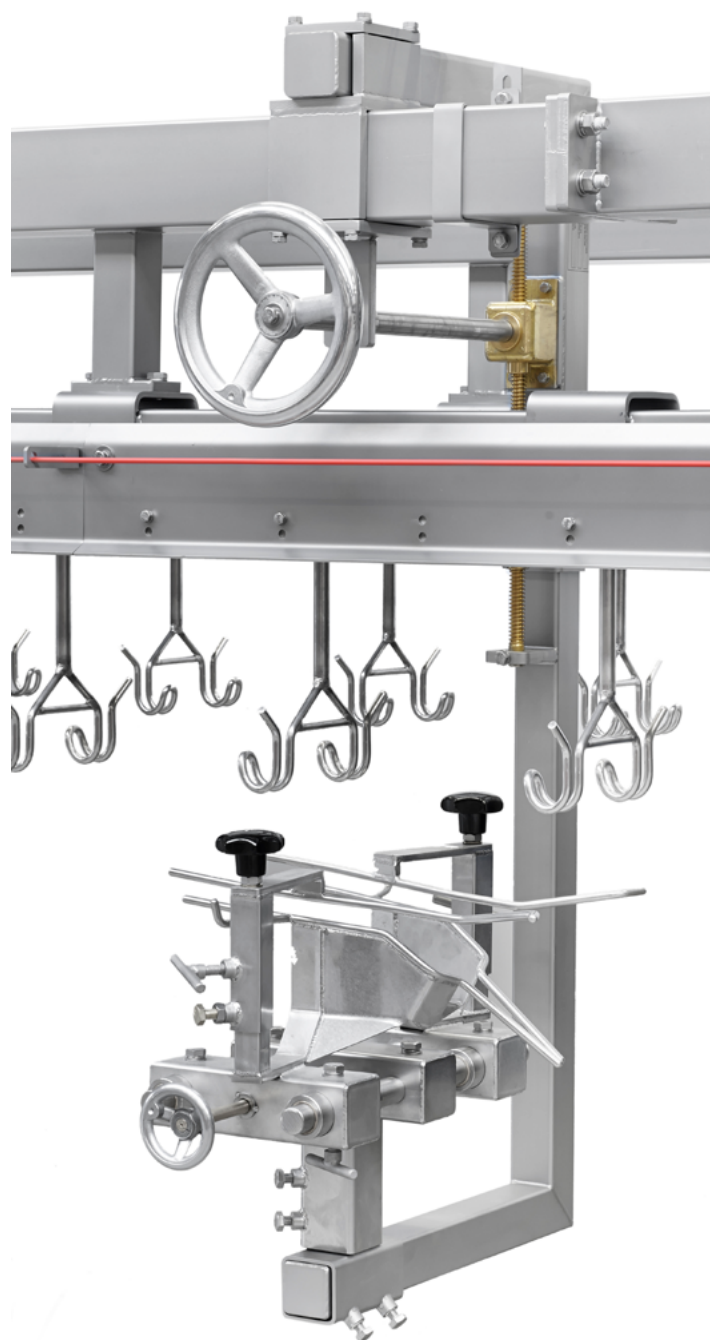

Moduł prostowanie skrzydeł firmy Foodmate zaprojektowany został z myślą o ustawieniu i rozpostarciu skrzydeł drobiu w pozycji umożliwiającej odpowiednią pracę kolejnych modułów. W momencie, gdy

transportowany przez prowadnice szynowe drób zbliża się do urządzenia ustawiony jest on piersią w kierunku modułu. Dwie inne prowadnice ustawione są w sposób umożliwiający im ruch skrzydeł.

PROSTOWANIE SKRZYDEŁ

GŁÓWNA ZALETĄ

- Łatwość regulacji (brak ruchomych części)

Firma Foodmate została założona w 2006 roku w Holandii. Produkujemy urządzenia do przetwórstwa żywności, specjalizując się w przetwórstwie drobiu. Ostatnio uruchomiliśmy Foodmate Brasil w celu szerszej dystrybucji naszych urządzeń w Ameryce Południowa i na całym świecie. Dzięki stałym unowocześnieniom i ogromnej wiedzy wynikającej z dziesiątek lat doświadczenia w branży, wprowadzamy innowacyjność i automatyzację, co pozwala na stałe zmniejszanie kosztów.

Dane techniczne:

- Rama ze stali nierdzewnej
- Wymiary urządzenia:
 - Długość: 413 mm
 - Szerokość: 649 mm
 - Wysokość: 1224 mm
 - Waga: ok. 30 kg

FOODMATE B.V.
The Netherlands
Phone: +31 186 630 240
info@foodmate.nl • www.foodmate.nl