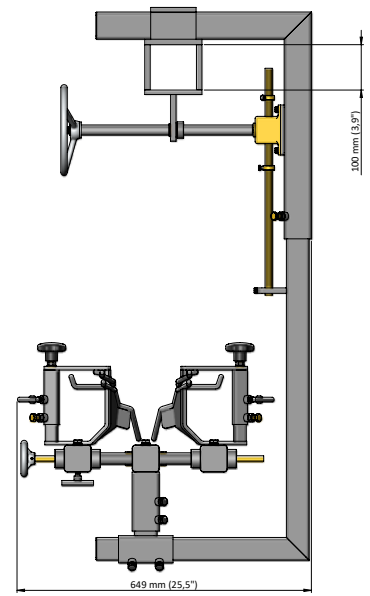

Moduł prostowanie skrzydeł firmy Foodmate zaprojektowany został z myślą o ustawieniu i rozpostarciu skrzydeł drobiu w pozycji umożliwiającej odpowiednią pracę kolejnych modułów. W momencie, gdy

transportowany przez prowadnice szynowe drób zbliża się do urządzenia ustawiony jest on piersią w kierunku modułu. Dwie inne prowadnice ustawione są w sposób umożliwiający im ruch skrzydeł.

Dane techniczne:

- Rama ze stali nierdzewnej
- Wymiary urządzenia:
 - Długość: 413 mm
 - Szerokość: 649 mm
 - Wysokość: 1224 mm
 - Waga: ok. 30 kg

FOODMATE B.V.
The Netherlands
Phone: +31 186 630 240
info@foodmate.nl • www.foodmate.nl