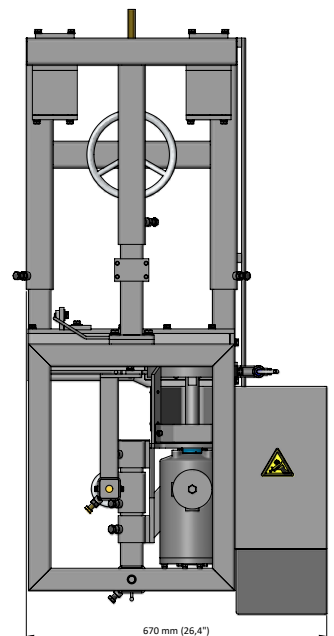

Moduł do przepoławiania 2 odcina korpus od nóg. Przepoławiony kurczak wprowadzany jest do modułu od strony piersi a prowadnice przytrzymują staw biodrowy. Moduł do przepoławiania może być elementem linii dzielenia i zaprojektowany został z myślą o dzieleniu

kurczaka. Moduł do przepoławiania 2 posiada wykonane ze stali nierdzewnej ramę i silnik, wymaga minimum konserwacji i jest łatwy w czyszczeniu. Jest kompatybilny z wszystkimi systemami dzielenia.

MODUŁ DO PRZEPOŁAWIANIA 2

Dane techniczne:

- Rama i silnik ze stali nierdzewnej
- Moc silnika (IP66): 2 x 0,75 kW
- Wymiary urządzenia:
 - Długość: 721 mm
 - Szerokość: 670 mm
 - Wysokość: 1348 mm
 - Waga: ok. 150 kg

FOODMATE B.V.
The Netherlands
Phone: +31 186 630 240
info@foodmate.nl • www.foodmate.nl