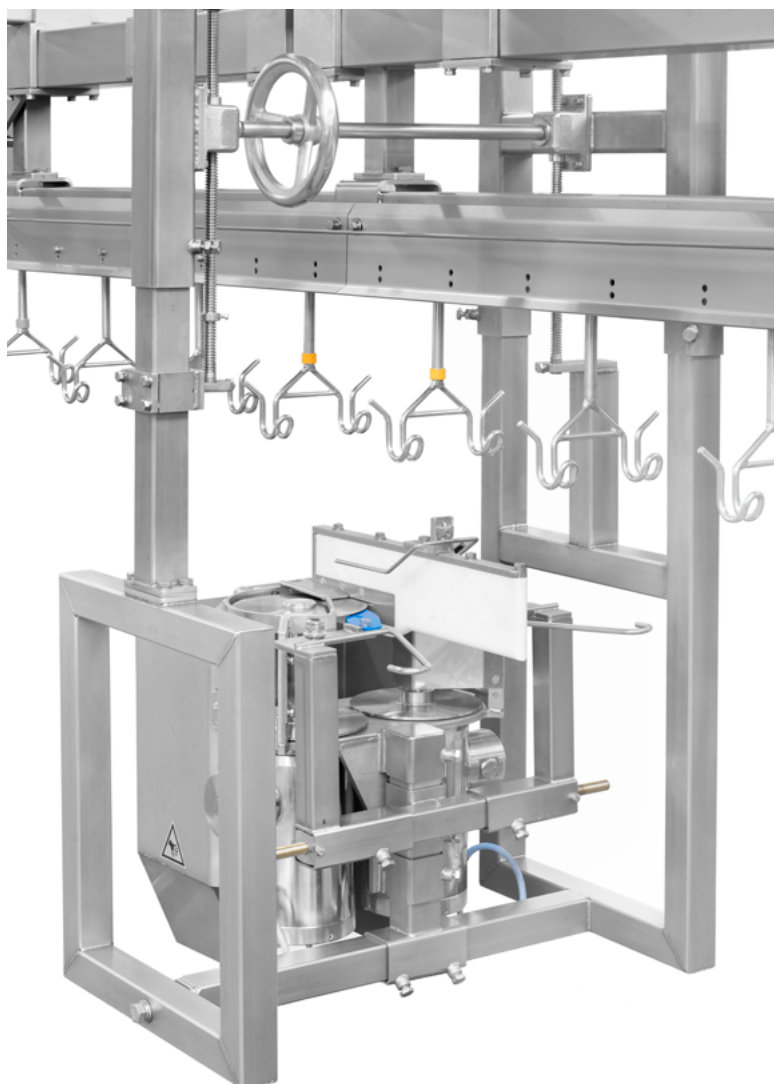

Moduł do przepoławiania 2 odcina korpus od nóg. Przepoławiony kurczak wprowadzany jest do modułu od strony piersi a prowadnice przytrzymują staw biodrowy. Moduł do przepoławiania może być elementem linii dzielenia i zaprojektowany został z myślą o dzieleniu

kurczaka. Moduł do przepoławiania 2 posiada wykonane ze stali nierdzewnej ramę i silnik, wymaga minimum konserwacji i jest łatwy w czyszczeniu. Jest kompatybilny z wszystkimi systemami dzielenia.

MODUŁ DO PRZEPOŁAWIANIA 2

GŁÓWNA ZALETĄ

- Przerób do 6 000 sztuk drobiu na godzinę.

Firma Foodmate została założona w 2006 roku w Holandii. Produkujemy urządzenia do przetwórstwa żywności, specjalizując się w przetwórstwie drobiu. Ostatnio uruchomiliśmy Foodmate Brasil w celu szerszej dystrybucji naszych urządzeń w Ameryce Południowej i na całym świecie. Dzięki stałym unowocześnieniom i ogromnej wiedzy wynikającej z dziesiątek lat doświadczenia w branży, wprowadzamy innowacyjność i automatyzację, co pozwala na stałe zmniejszanie kosztów.

Dane techniczne:

- Rama i silnik ze stali nierdzewnej
- Moc silnika (IP66): 2 x 0,75 kW
- Wymiary urządzenia:
 - Długość: 721 mm
 - Szerokość: 670 mm
 - Wysokość: 1348 mm
 - Waga: ok. 150 kg

FOODMATE B.V.
The Netherlands
Phone: +31 186 630 240
info@foodmate.nl • www.foodmate.nl