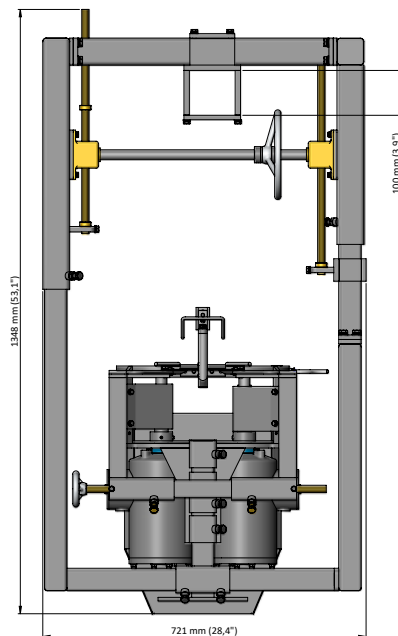

Moduł do przepoławiania 2 odcina korpus od nóg. Przepoławiony kurczak wprowadzany jest do modułu od strony piersi a prowadnice przytrzymują staw biodrowy. Moduł do przepoławiania może być elementem linii dzielenia i zaprojektowany został z myślą o dzieleniu

kurczaka. Moduł do przepoławiania 2 posiada wykonane ze stali nierdzewnej ramę i silnik, wymaga minimum konserwacji i jest łatwy w czyszczeniu. Jest kompatybilny z wszystkimi systemami dzielenia.

MODUŁ DO PRZEPOŁAWIANIA 2

Dane techniczne:

- Rama i silnik ze stali nierdzewnej
- Moc silnika (IP66): 2 x 0,75 kW
- Wymiary urządzenia:
 - Długość: 721 mm
 - Szerokość: 670 mm
 - Wysokość: 1348 mm
 - Waga: ok. 150 kg

FOODMATE B.V.
The Netherlands
Phone: +31 186 630 240
info@foodmate.nl • www.foodmate.nl